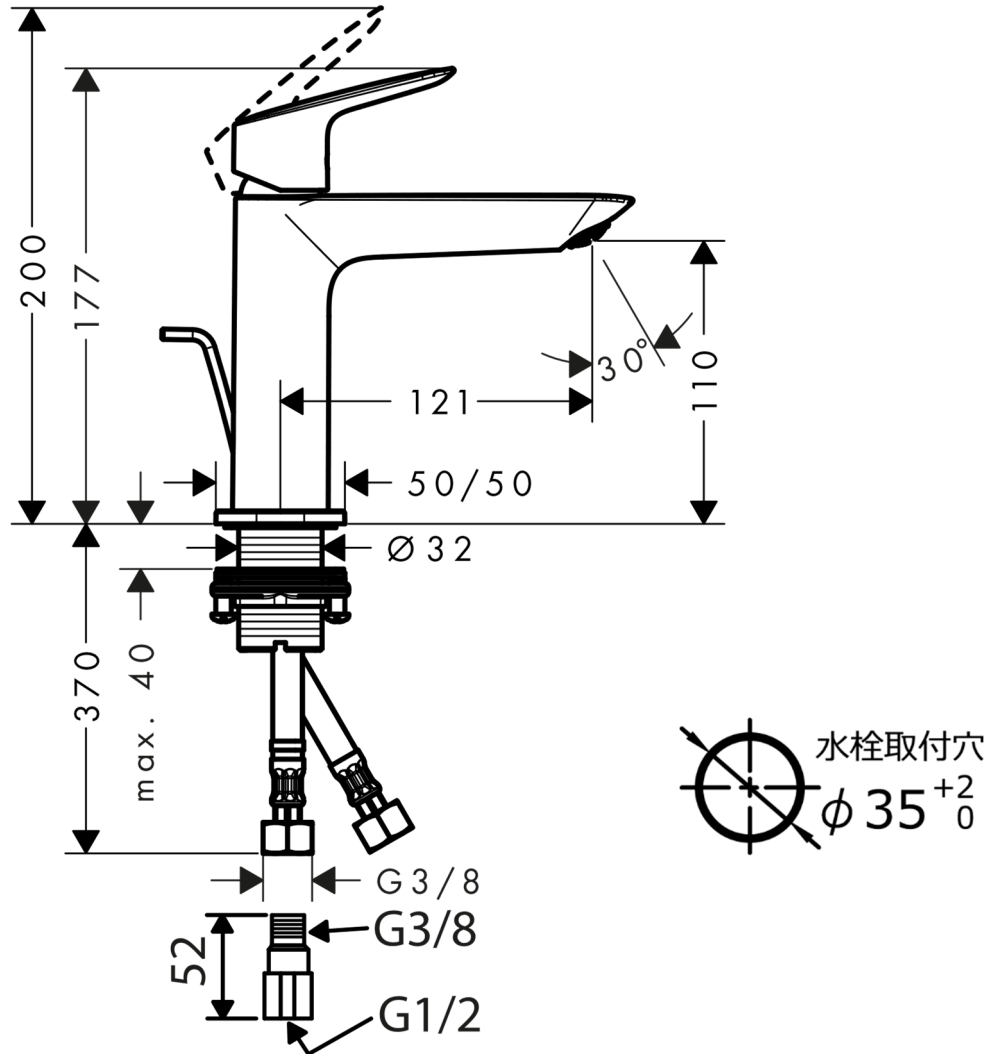

承認図

製品名称: ロギス シングルレバー洗面混合水栓 110 ファイン クールスタート
(ポップアップ引棒有り)

製品品番: 71254000

特記事項

- 表面仕上げ: クロム
- 逆流防止弁付接続ジョイント付き(2個)
- 水栓取付穴: $\phi 35\text{mm}$
- 流量上限5L/分(定量節水仕様) 泡沫吐水

技術仕様

給水・給湯圧力	最低必要水圧	推奨 0.1MPa(器具1次側、流動圧)
	最高水圧	推奨 0.5MPa(器具1次側、静水圧)
使用最高温度		推奨 65°C以下
使用可能水質		上水道
使用環境温度	一般地用	1~40°C
用途		一般住宅用(屋内)