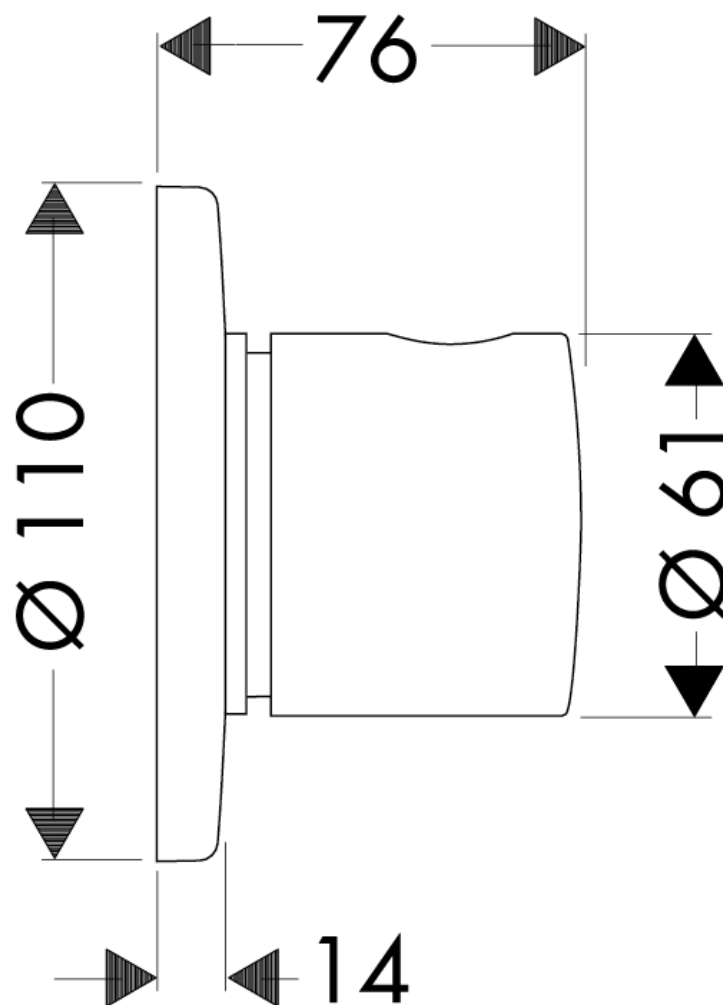

承認図

製品名称: エコスタット S 3 方向切替バルブ (化粧部)

製品品番: 15932000
SCALE: FREE

hansgrohe

特記事項

- 表面仕上げ: クロム
- 埋込部 (15930180) と合わせてご使用ください
- 製品施工前に、給水/給湯管のフラッシングを必ず行ってください。

※製品の仕様は予告なしに変更されることがありますので、ご検討の際は常に最新の情報をご確認いただきますようお願いします。

使用可能水質	上水道
使用環境温度	一般地用 1~40°C
用途	一般住宅用(屋内)