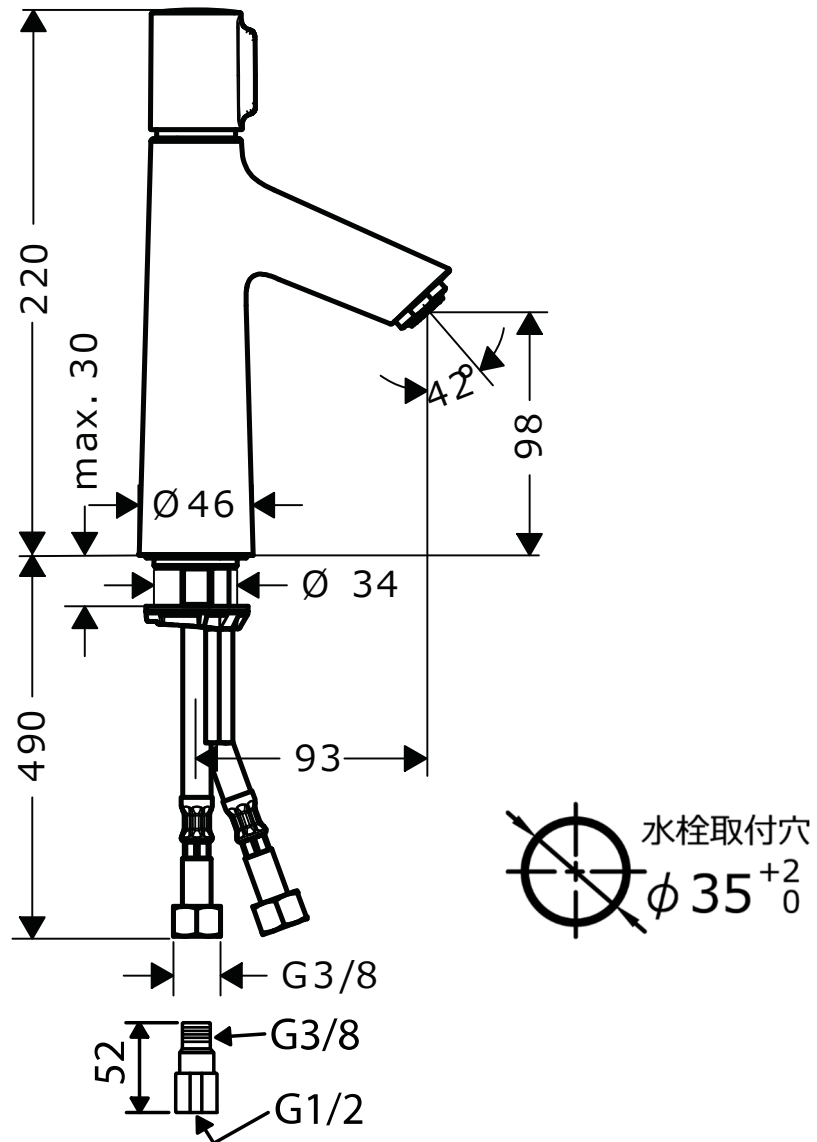

承認図

製品名称:タリスセレクト S 洗面混合水栓 100 (ポップアップ引棒無)

製品品番:72043000

特記事項

- 表面仕上げ:クロム
 - 逆流防止弁付接続ジョイント付き(2個)
 - 流量上限5L/分(定量節水仕様) 泡沫吐水
 - ハンドルを押して吐・止水、回転させ温度調整(リミッター付)を行います
- ※製品の仕様は予告なしに変更されることがありますので、ご検討の際は常に最新の情報をご確認いただきますようお願いいたします。

技術仕様

給水・給湯圧力	最低必要水圧	推奨 0.1MPa(器具1次側、流動圧)
	最高水圧	推奨 0.5MPa(器具1次側、静水圧)
使用最高温度		推奨 65°C以下
使用可能水質		上水道
使用環境温度	一般地用	1~40°C
用途		一般住宅用(屋内)