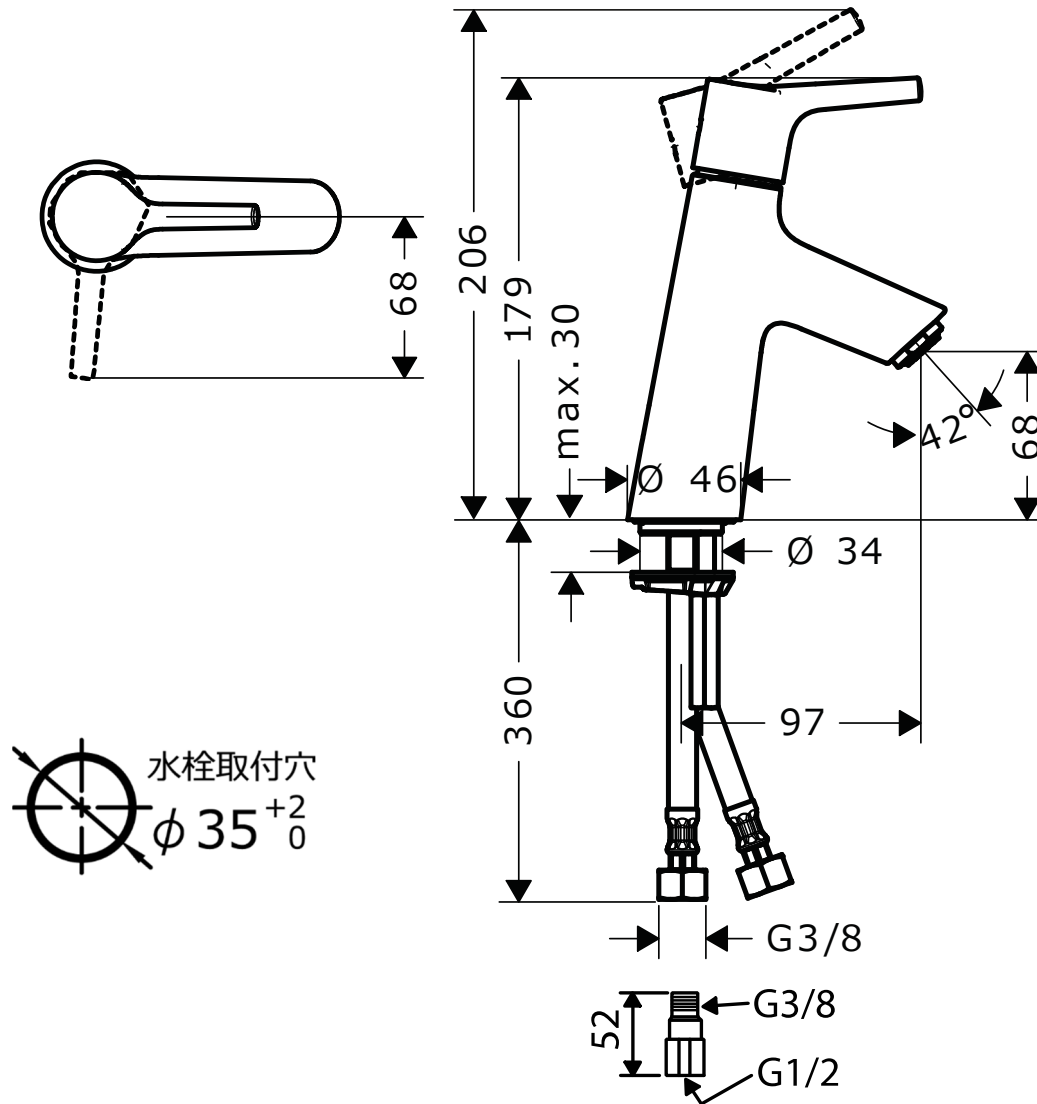

承認図

製品名称:タリス S シングルレバー洗面混合水栓 80 クールスタート (ポップアップ引棒無)

製品品番:72014000

特記事項

- 表面仕上げ:クロム
 - 逆流防止弁付接続ジョイント付き(2個)
 - 流量上限5L/分(定量節水仕様) 泡沫吐水
 - シングルレバー部:クールスタート仕様(レバーが正面を向いている状態が水となります)
- ※製品の仕様は予告なしに変更されることがありますので、ご検討の際は常に最新の情報をご確認いただきますようお願いいたします。

技術仕様

給水・給湯圧力	最低必要水圧	推奨 0.1MPa(器具1次側、流動圧)
	最高水圧	推奨 0.5MPa(器具1次側、静水圧)
使用最高温度	推奨 65℃以下	
使用可能水質	上水道	
使用環境温度	一般地用	1~40℃
用途	一般住宅用(屋内)	