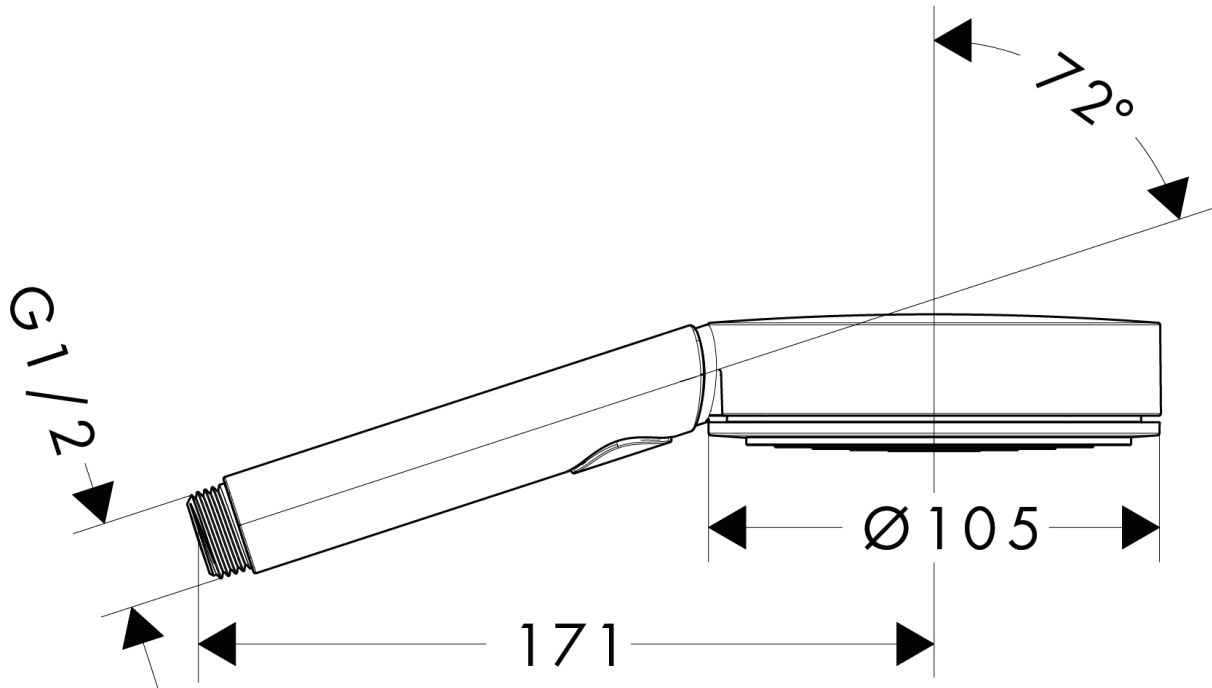

## 承認図

製品名称: パルシファイ セレクト ハンドシャワー 105     3 ジェット リラクゼーション  
 製品品番: 24110000

### 特記事項

- 表面仕上げ: クロム(散水板は黒 ※詳細は製品写真をご確認ください)
  - シャワーモード: 3 モード(PowderRain、Intense Rain、Massage)
  - クイッククリーン機能付き
  - 止水後しばらくの間シャワーから水滴が落ち続けることがあります。シャワーヘッド内の残水がなくなれば止まります。
- ※製品の仕様は予告なしに変更されることがありますので、ご検討の際は常に最新の情報をご確認いただきますようお願いいたします。