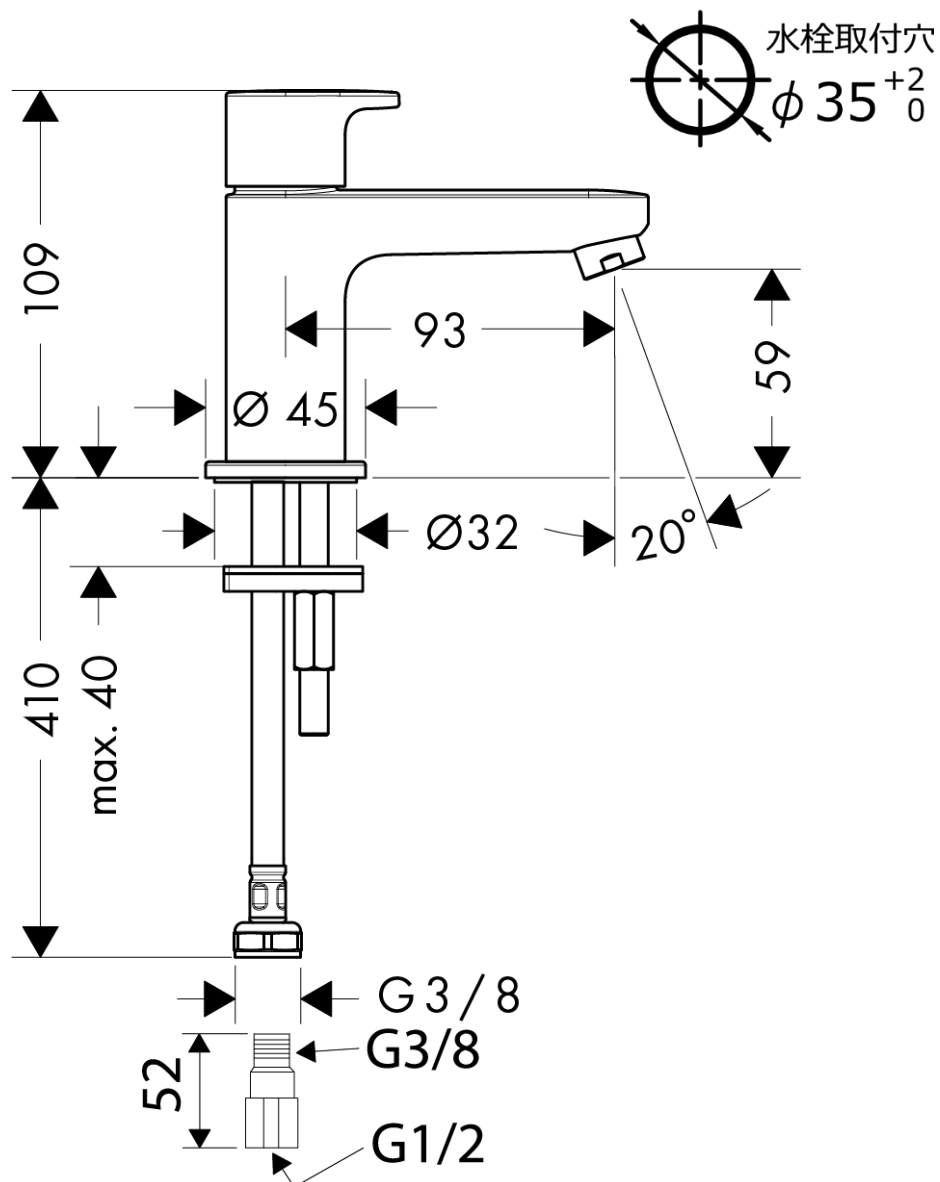

承認図

製品名称:ベルニスブレード 単水栓 70(ポップアップ引棒無)

製品品番:71583000

特記事項

- 表面仕上げ:クロム
- 逆流防止弁付接続ジョイント付き
- 流量上限 5L/分(定量節水仕様)

※製品の仕様は予告なしに変更されることがありますので、ご検討の際は常に最新の情報をご確認いただきますようお願いいたします。

技術仕様

給水・給湯圧力	最低必要水圧	推奨 0.1MPa(器具1次側、流動圧)
	最高水圧	推奨 0.5MPa(器具1次側、静水圧)
使用可能水質		上水道
使用環境温度	一般地用	1~40°C
用途		一般住宅用(屋内)