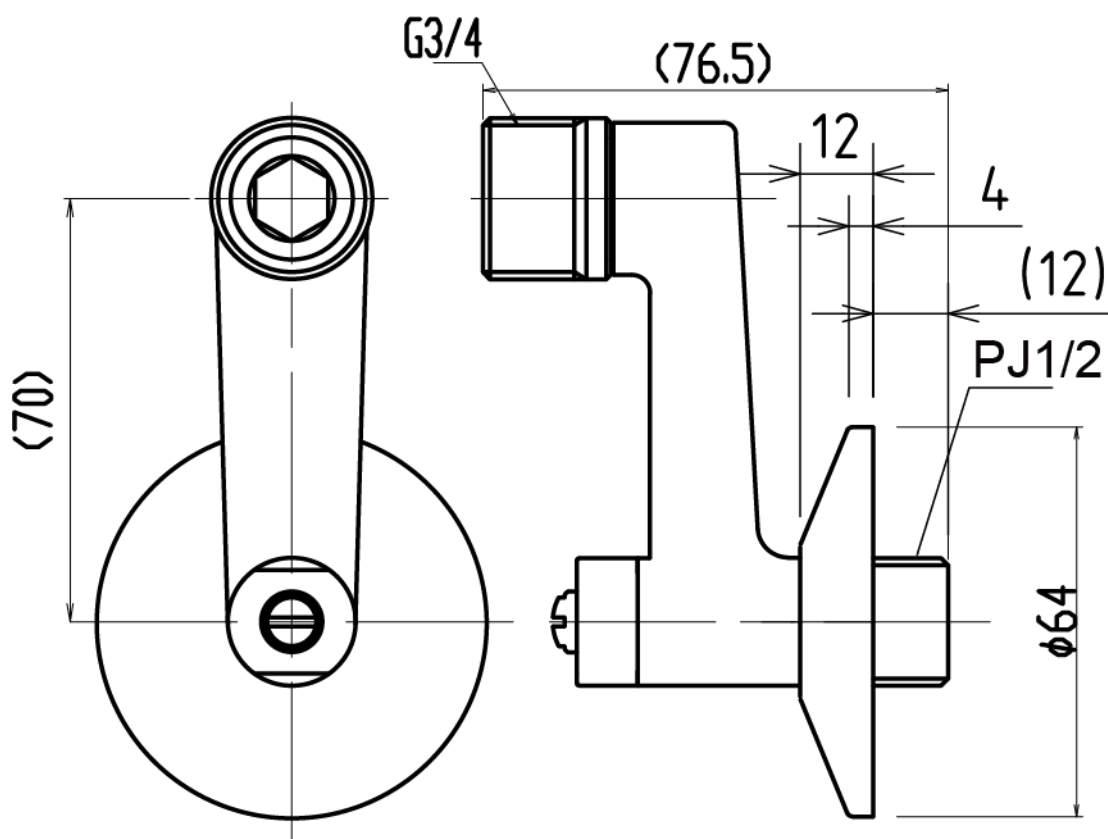

承認図

製品名称: 共通部品 止水栓付偏心脚(2個入り、フランジ ϕ 64.7mm)

製品品番:13958004

SCALE:FREE

hansgrohe

特記事項

- 表面仕上げ:クロム

技術仕様