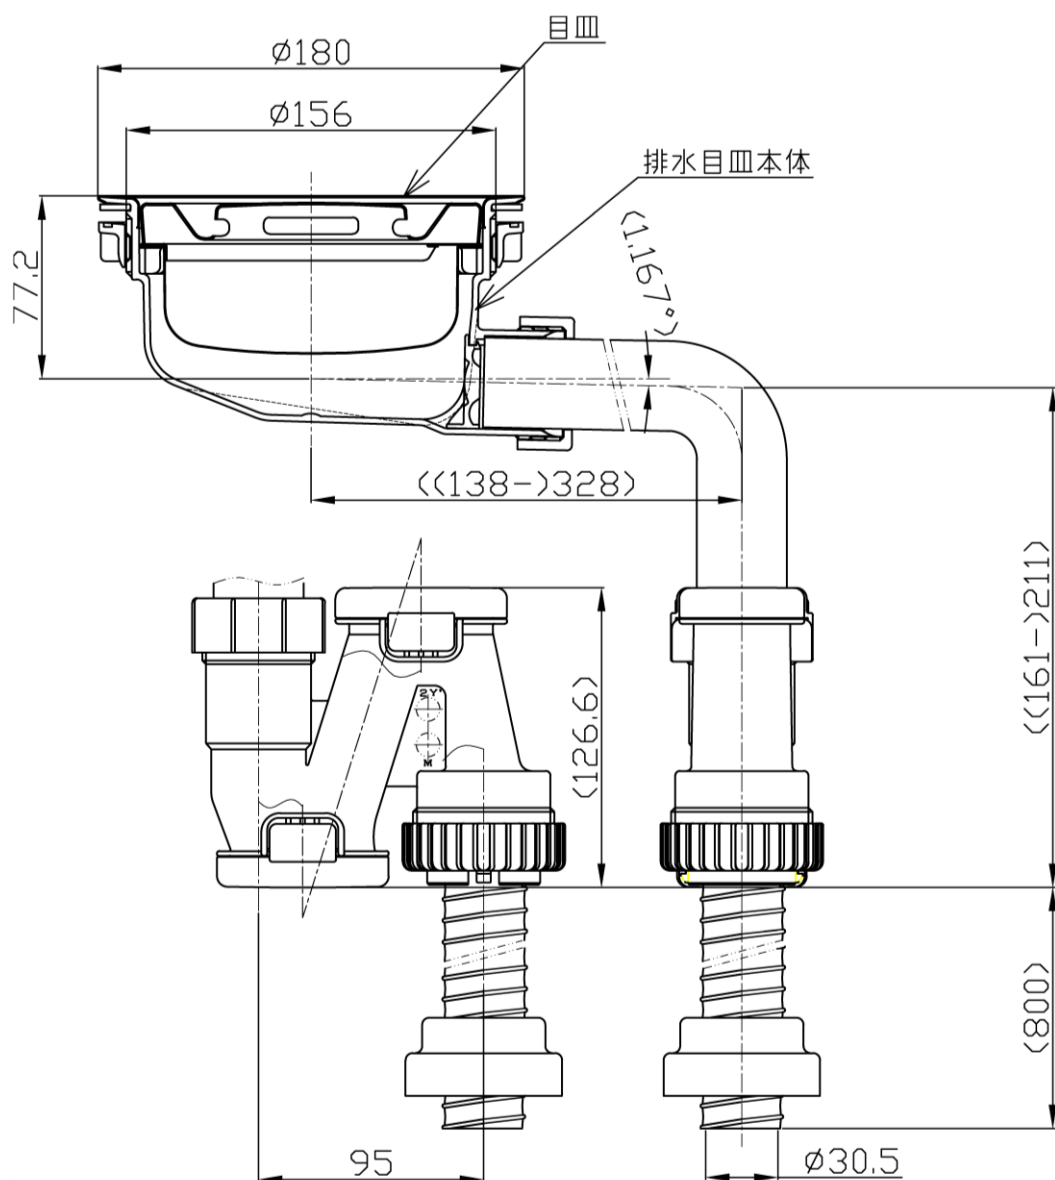

承認図

製品名称: キッチンシンク 排水トラップセット 180Φ用

製品品番: 52054703

技術仕様

給水・給湯圧力	最低必要水圧	-
	最高水圧	-
使用最高温度		推奨 40℃以下
使用可能水質		-
使用環境温度	一般地用	1~40℃
用途		一般住宅用(屋内)