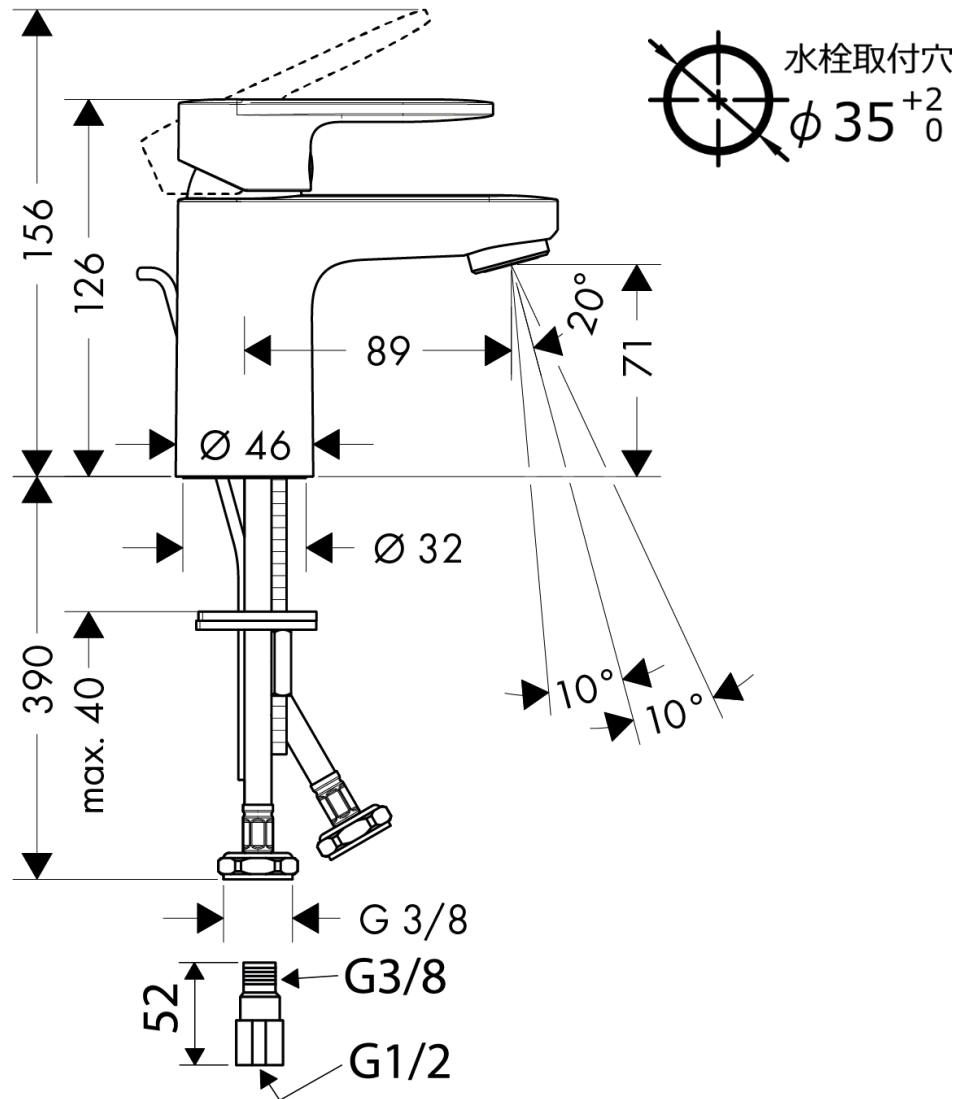

## 承認図

製品名称:ベルニスブレード シングルレバー洗面混合水栓 70 クールスタート  
(ポップアップ引棒有)

製品品番:71584000

### 特記事項

- 表面仕上げ:クロム
  - 逆流防止弁付接続ジョイント付き(2個)
  - 流量上限 5L/分(定量節水仕様)
  - シングルレバー部:クールスタート仕様(レバーが正面を向いている状態が水となります)
- ※製品の仕様は予告なしに変更されることがありますので、ご検討の際は常に最新の情報をご確認いただきますようお願いいたします。

### 技術仕様

給水・給湯圧力	最低必要水圧	推奨 0.1MPa(器具1次側、流動圧)
	最高水圧	推奨 0.5MPa(器具1次側、静水圧)
使用最高温度		推奨 65℃以下
使用可能水質		上水道
使用環境温度	一般地用	1~40℃
用途		一般住宅用(屋内)