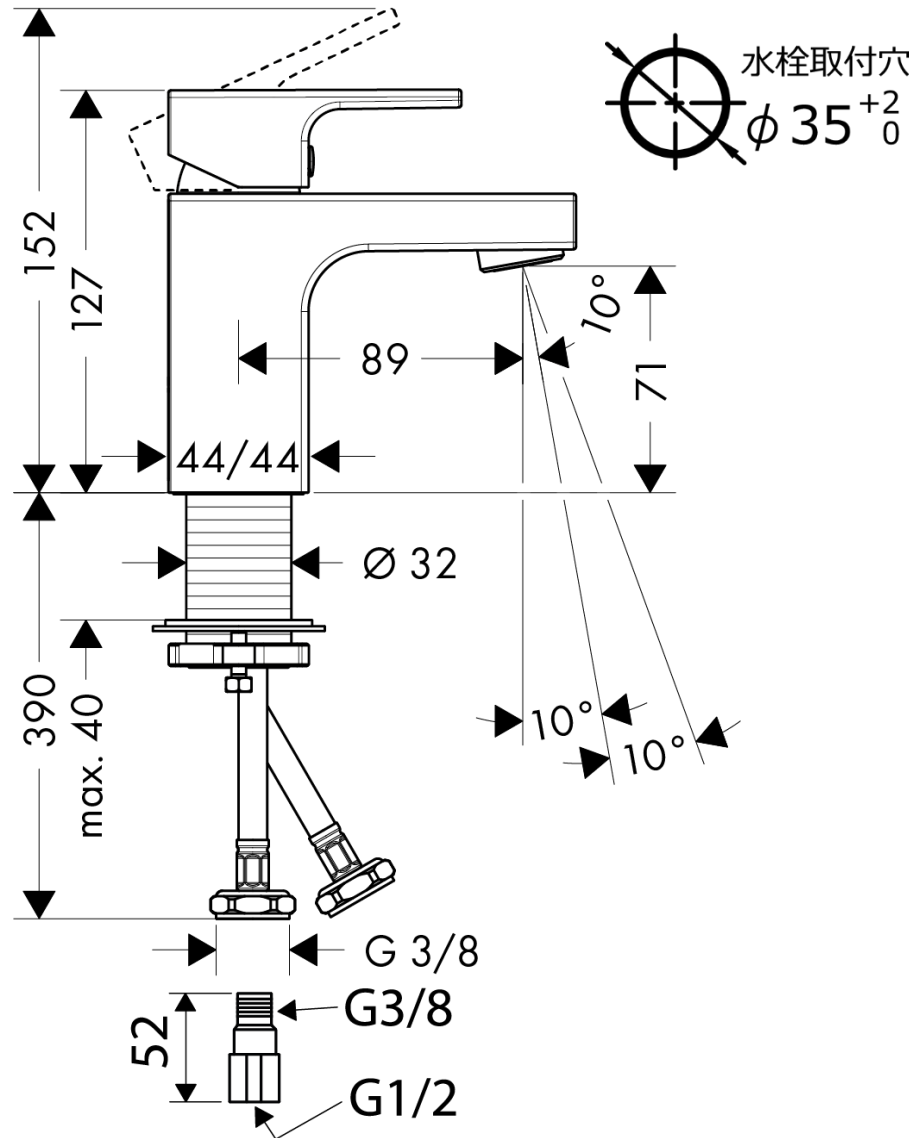

承認図

製品名称:ベルニスシェイプ シングルレバー洗面混合水栓 70(ポップアップ引棒無)
 製品品番:71567000

特記事項

- 表面仕上げ:クロム
- 逆流防止弁付接続ジョイント付き(2個)
- 流量上限 5L/分(定量節水仕様)

※製品の仕様は予告なしに変更されることがありますので、ご検討の際は常に最新の情報をご確認いただきますようお願いいたします。

技術仕様

給水・給湯圧力	最低必要水圧	推奨 0.1MPa(器具1次側、流動圧)
	最高水圧	推奨 0.5MPa(器具1次側、静水圧)
使用最高温度		推奨 65℃以下
使用可能水質		上水道
使用環境温度	一般地用	1~40℃
用途		一般住宅用(屋内)