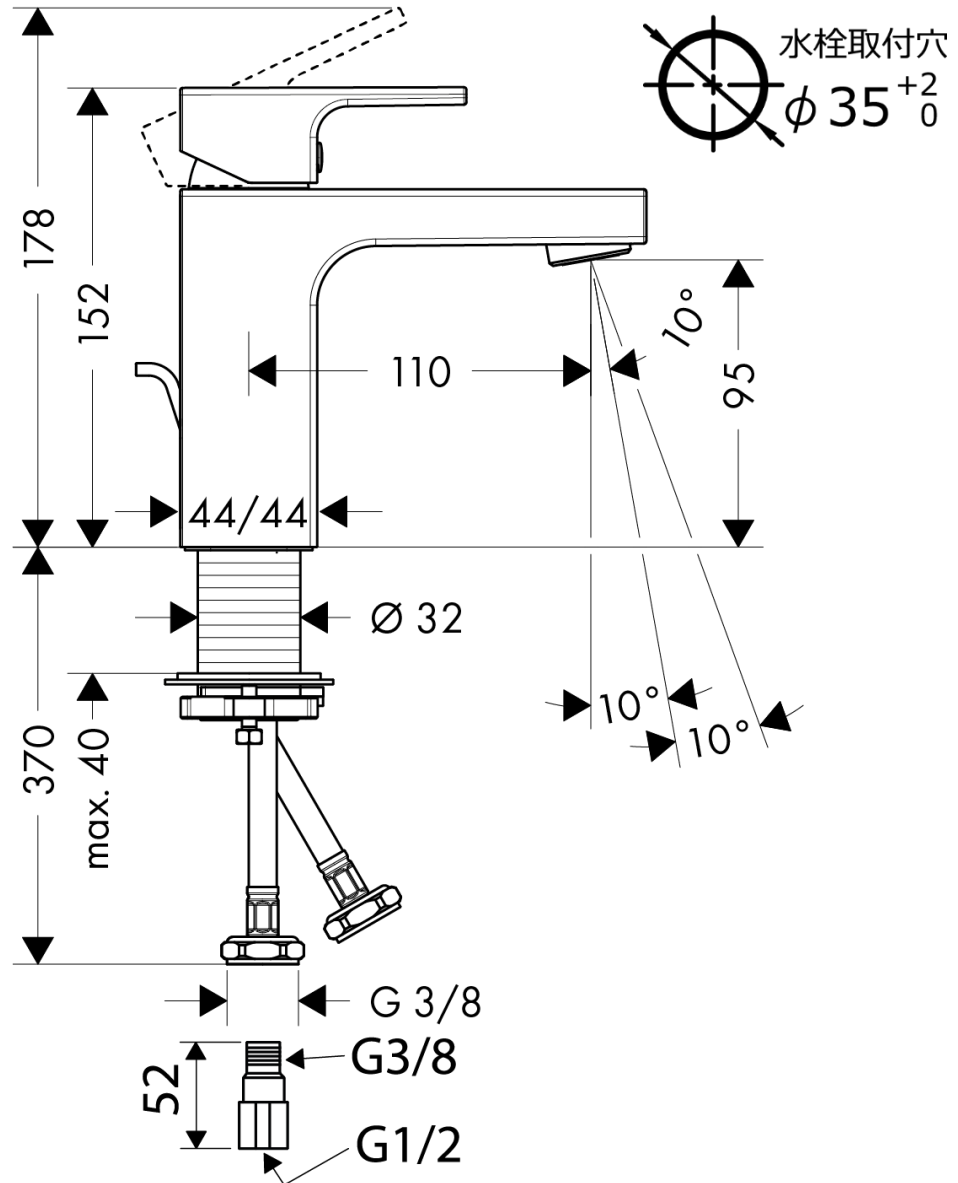

承認図

製品名称:ベルニスシェイプ シングルレバー洗面混合水栓 100(ポップアップ引棒有)
製品品番:71561000

特記事項

- 表面仕上げ:クロム
- 逆流防止弁付接続ジョイント付き(2個)
- 流量上限 5L/分(定量節水仕様)

※製品の仕様は予告なしに変更されることがありますので、ご検討の際は常に最新の情報をご確認いただきますようお願いいたします。

技術仕様

給水・給湯圧力	最低必要水圧	推奨 0.1MPa(器具1次側、流動圧)
	最高水圧	推奨 0.5MPa(器具1次側、静水圧)
使用最高温度		推奨 65℃以下
使用可能水質		上水道
使用環境温度	一般地用	1~40℃
用途		一般住宅用(屋内)