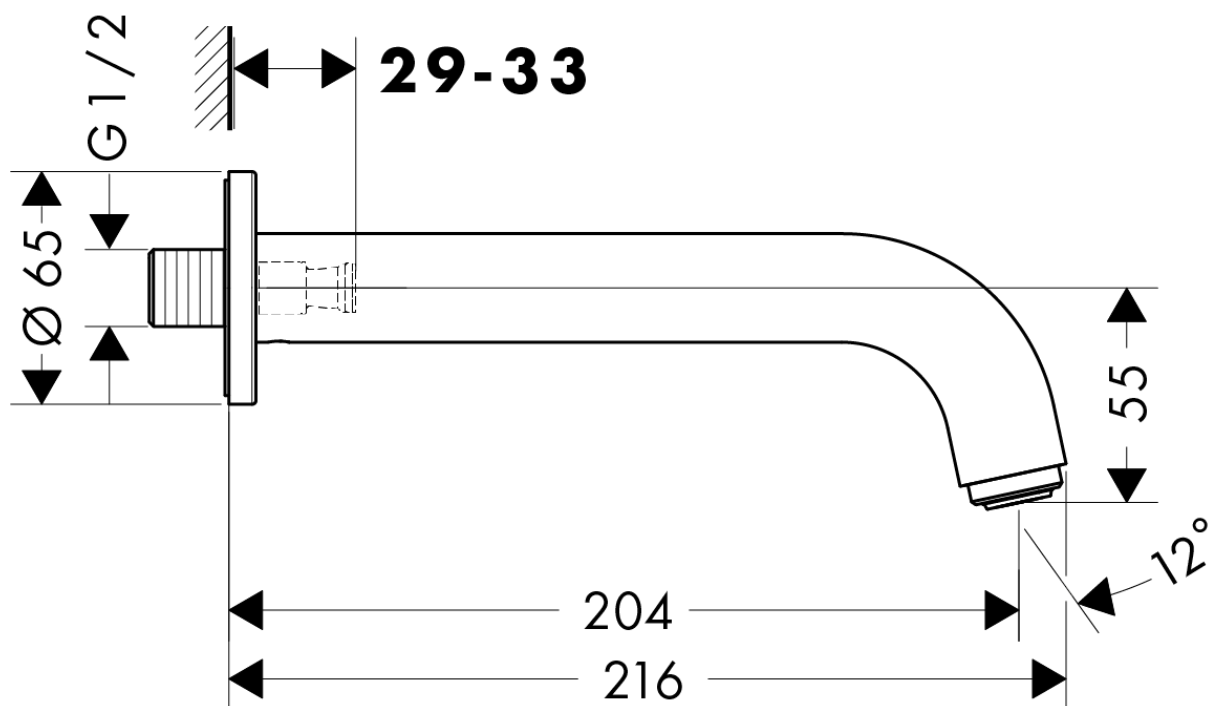

承認図

製品名称:ベルニスブレード バススパウト

製品品番:71420000

特記事項

- 表面仕上げ:クロム
 - 接続する配管で強度を受けます。配管を確実に固定してください
- ※製品の仕様は予告なしに変更されることがありますので、ご検討の際は常に最新の情報をご確認いただきますようお願いいたします。

技術仕様

給水・給湯圧力	最低必要水圧	-
	最高水圧	1.0(MPa)
使用最高温度		70°C以下
使用可能水質		上水道
使用環境温度	一般地用	1~40°C
用途		一般住宅用(屋内)