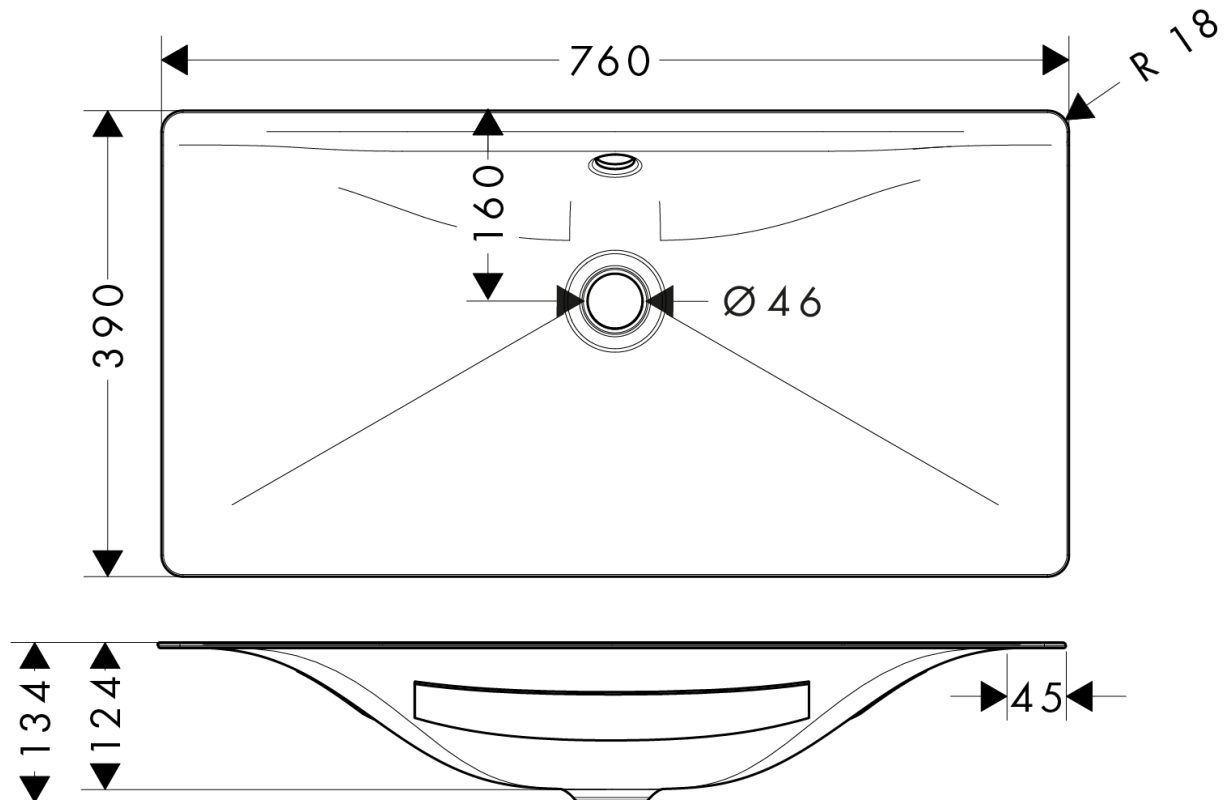

承認図

製品名称: ムーンウェイク ビルトイン洗面器 720mm

製品品番: 22421007

特記事項

- 排水栓は含まれません
 - オーバーフローの金具と水栓の施工位置にご注意ください ※切欠き図に水栓の参考取付位置が掲載されています
- ※製品の仕様は予告なしに変更されることがありますので、ご検討の際は常に最新の情報をご確認いただきますようお願いいたします。

技術仕様

-	-
使用可能水質	上水道
-	-
用途	一般住宅用(屋内)