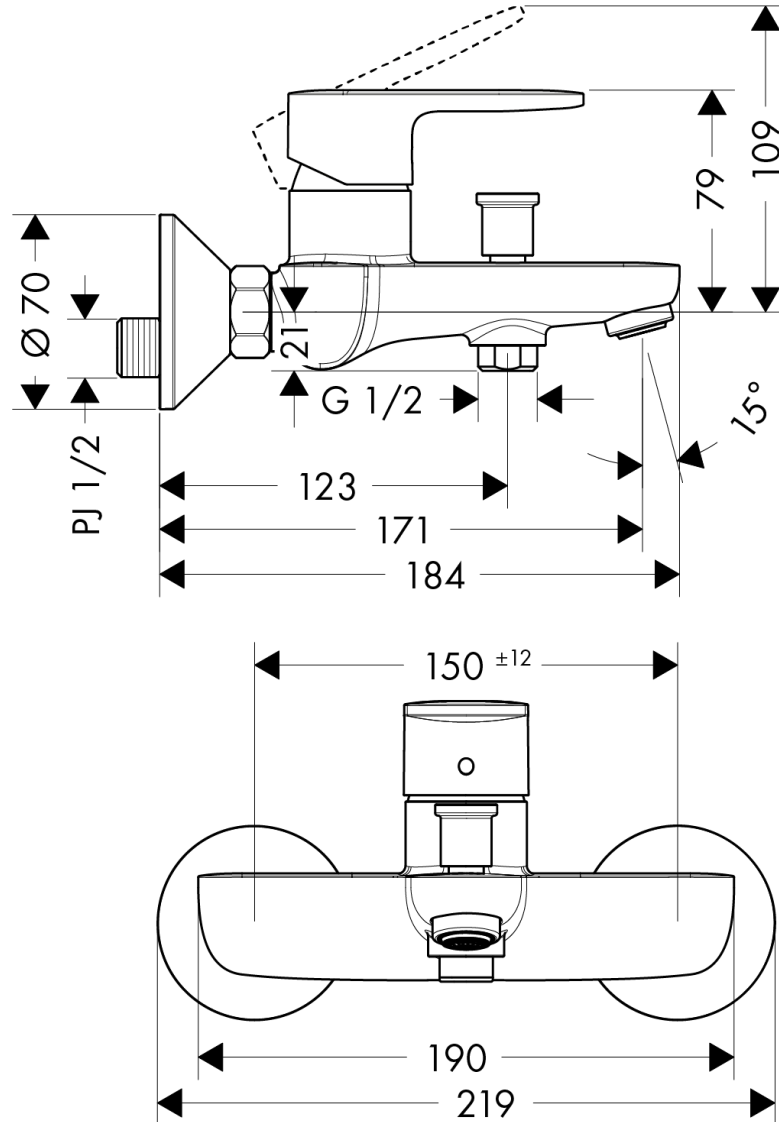

承認図

製品名称:ベルニスブレンド シングルレバーバス混合水栓 露出型 スパウト付
 製品品番:71440000

特記事項

- シャワー切替自動復帰ダイバーター
 - 表面仕上げ:クロム
 - 逆流防止機能付き(ハンドシャワー接続口)
 - 製品施工前に、給水/給湯管のフラッシングを必ず行ってください
 - 給水・給湯管の取出ピッチが 162mm 以上の場合は偏芯脚の使用もご検討いただけます
- ※製品の仕様は予告なしに変更されることがありますので、ご検討の際は常に最新の情報をご確認いただきますようお願いいたします。

技術仕様

給水・給湯圧力	最低必要水圧	推奨 0.1MPa(器具1次側、流動圧)
	最高水圧	推奨 0.5MPa(器具1次側、静水圧)
使用最高温度	推奨 65℃以下	
使用可能水質	上水道	
使用環境温度	一般地用	1~40℃
用途	一般住宅用(屋内)	