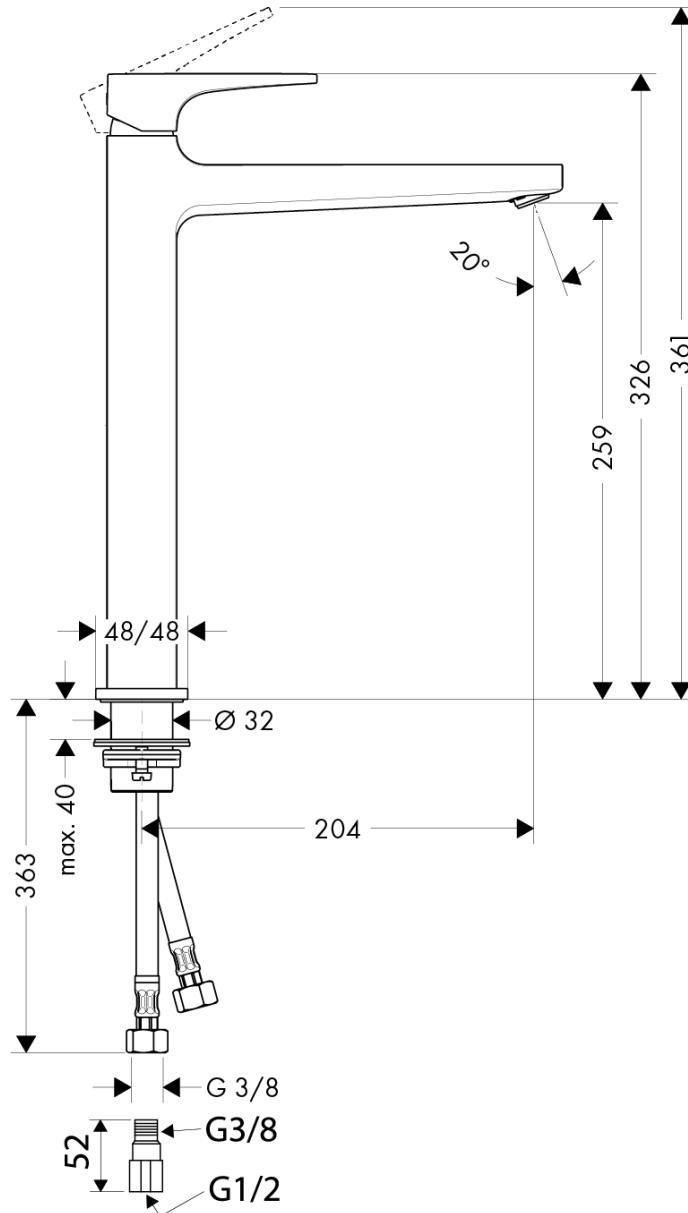

承認図

製品名称:メトロポール シングルレバー洗面混合水栓 260
(ポップアップ引棒無) マットブラック

製品品番:32512670

特記事項

- 逆流防止弁付接続ジョイント付き(2個)
 - 流量上限 5L/分(定量節水仕様) 泡沫吐水
- ※製品の仕様は予告なしに変更されることがありますので、ご検討の際は常に最新の情報をご確認いただきますようお願いいたします。

技術仕様

給水・給湯圧力	最低必要水圧	推奨 0.1MPa(器具1次側、流動圧)
	最高水圧	推奨 0.5MPa(器具1次側、静水圧)
使用最高温度		推奨 65℃以下
使用可能水質		上水道
使用環境温度	一般地用	1~40℃
用途		一般住宅用(屋内)