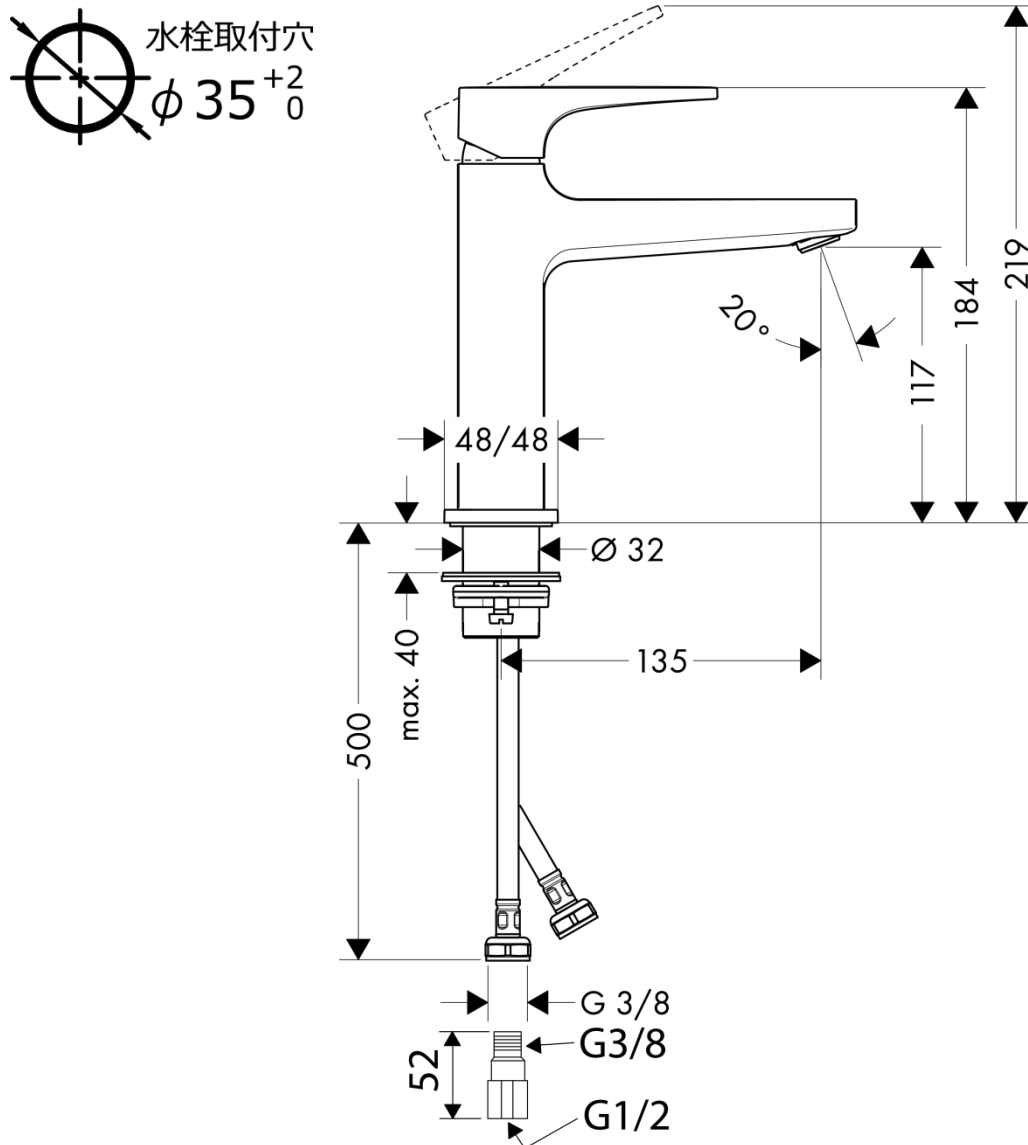

承認図

製品名称:メトロポール シングルレバー洗面混合水栓 110
(ポップアップ引棒無)マットブラック

製品品番:32507670

特記事項

- 逆流防止弁付接続ジョイント付き(2個)
 - 流量上限 約5L/分(定量節水仕様) 泡沫吐水
- ※製品の仕様は予告なしに変更されることがありますので、ご検討の際は常に最新の情報をご確認いただきますようお願いいたします。

技術仕様

給水・給湯圧力	最低必要水圧	推奨 0.1MPa(器具1次側、流動圧)
	最高水圧	推奨 0.5MPa(器具1次側、静水圧)
使用最高温度		推奨 65℃以下
使用可能水質		上水道
使用環境温度	一般地用	1~40℃
用途		一般住宅用(屋内)