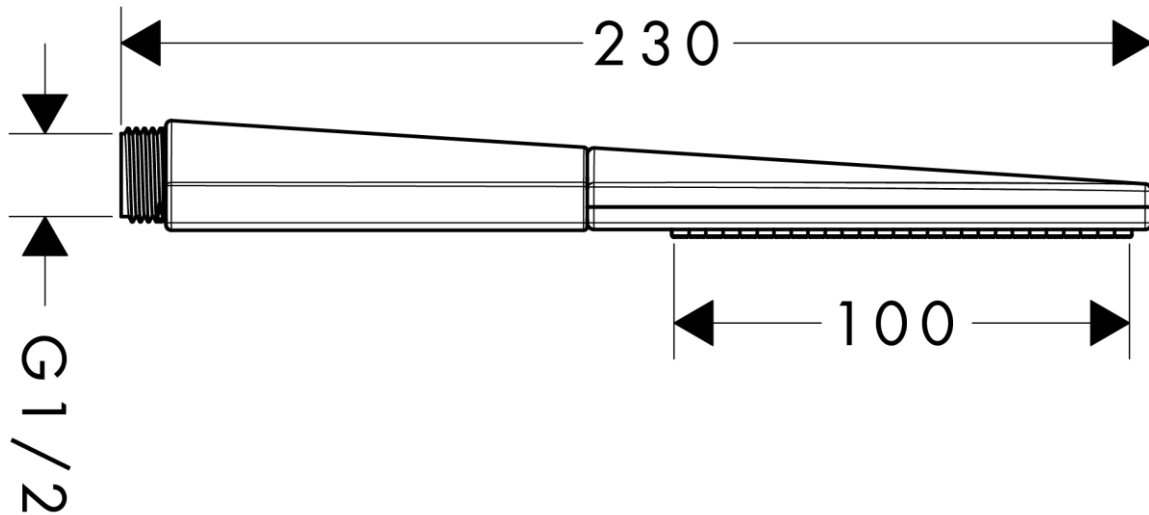

承認図

製品名称: レインフィニティ パトンハンドシャワー 100 1 ジェット マットブラック
 製品品番: 26866670

特記事項

- シャワーモード: PowderRain
- クイッククリーン機能付き
- 止水後しばらくの間シャワーから水滴が落ち続けることがあります。シャワーヘッド内の残水がなくなれば止まります。

※製品の仕様は予告なしに変更されることがありますので、ご検討の際は常に最新の情報をご確認いただきますようお願いいたします。

技術仕様

給水・給湯圧力	最低必要水圧	推奨 0.1MPa (器具 1 次側、流動圧)
	最高水圧	推奨 0.4MPa (器具 1 次側止水部、静水圧)
使用最高温度		推奨 50°C 以下
使用可能水質		上水道
使用環境温度	一般地用	1~40°C
用途		一般住宅用 (屋内)