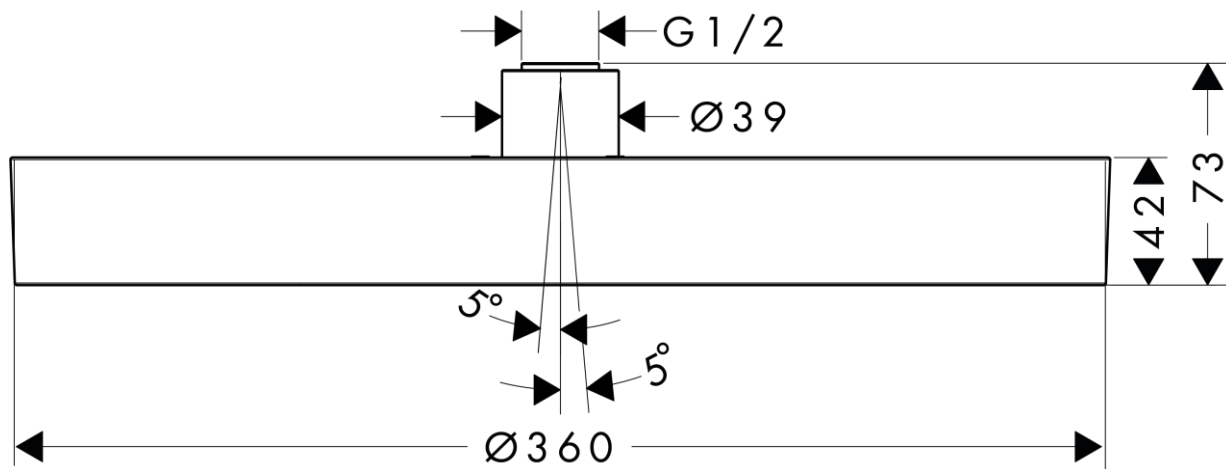

承認図

製品名称:レインフィニティ オーバーヘッドシャワー天付式 360 1 ジェット マットブラック
 製品品番:26231670

特記事項

- シャワーモード:1モード(PowderRain)
 - 高めの圧力(流量)を必要とする製品です。仕様を満足する給湯・配管条件のご確認をお願いします(例:小型給湯機、電気温水器でのご利用は一般的に難しいです)
 - 接続ネジはメス G1/2 です。必要に応じてシーリングコネクター(品番:27393000)をご利用下さい。
 - 止水後しばらくの間シャワーから水滴が落ち続けることがあります。シャワーヘッド内の残水がなくなれば止まります。
- ※製品の仕様は予告なしに変更されることがありますので、ご検討の際は常に最新の情報をご確認いただきますようお願いいたします。

技術仕様

給水・給湯圧力	最低必要水圧	推奨 0.2MPa(器具1次側、流動圧)
	最高水圧	推奨 0.4MPa(器具1次側止水部、静水圧)
使用最高温度		推奨 50℃以下
使用可能水質		上水道
使用環境温度	一般地用	1~40℃
用途		一般住宅用(屋内)