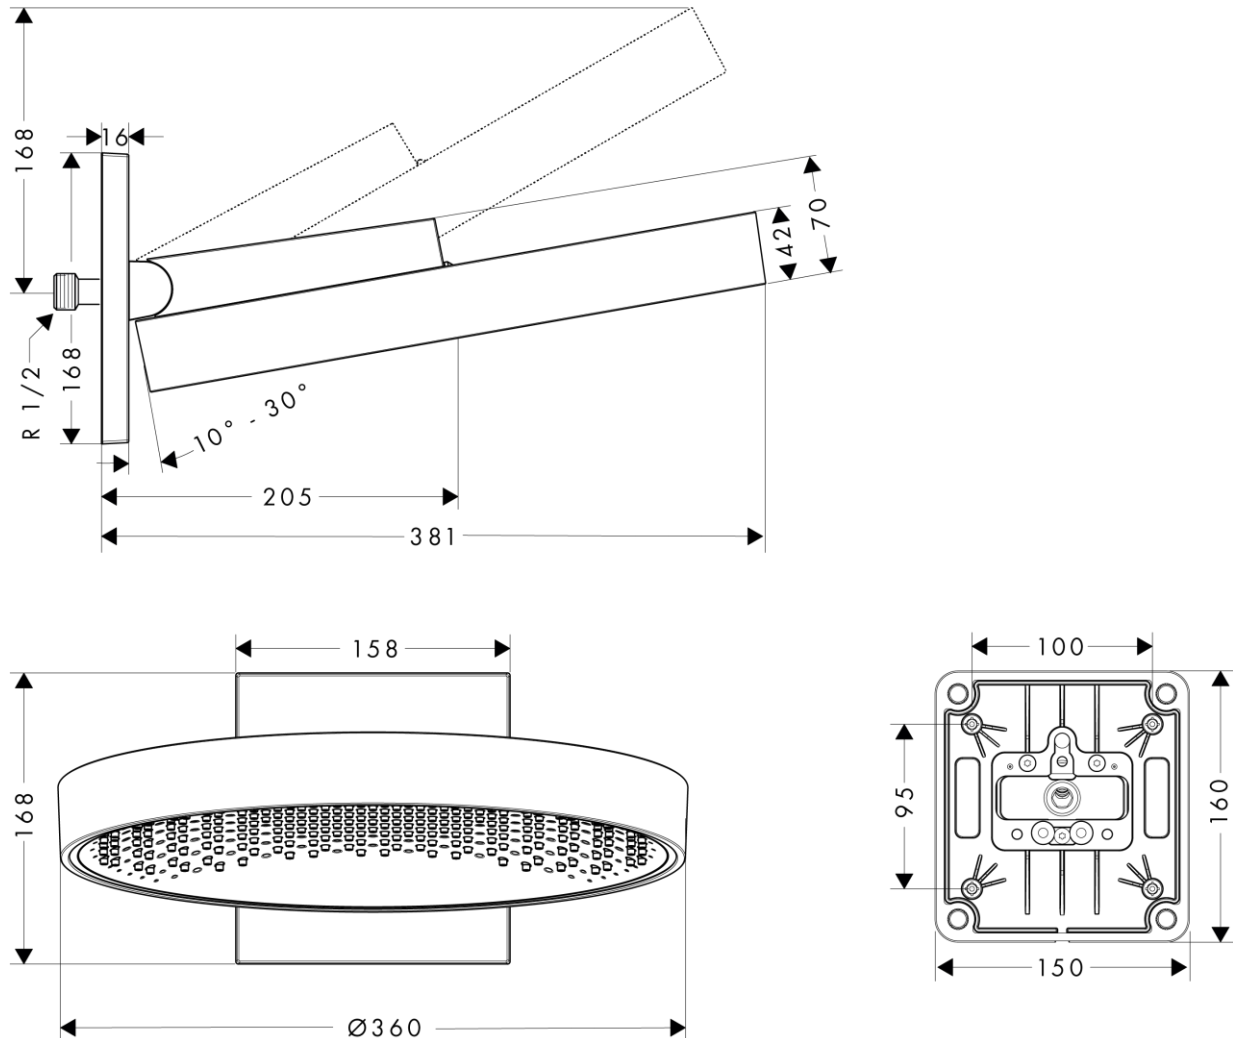

承認図

製品名称:レインフィニティ オーバーヘッドシャワー壁付式 360 1 ジェット マットブラック
 製品品番:26230670

特記事項

- シャワーモード:1モード(PowderRain)
 - 高めの圧力(流量)を必要とする製品です。仕様を満足する給湯・配管条件のご確認をお願いします(例:小型給湯機、電気温水器でのご利用は一般的に難しいです)
 - 止水後しばらくの間シャワーから水滴が落ち続けることがあります。シャワーヘッド内の残水がなくなれば止まります。
- ※製品の仕様は予告なしに変更されることがありますので、ご検討の際は常に最新の情報をご確認いただきますようお願いいたします。

技術仕様

給水・給湯圧力	最低必要水圧	推奨 0.2MPa(器具1次側、流動圧)
	最高水圧	推奨 0.4MPa(器具1次側止水部、静水圧)
使用最高温度		推奨 42℃以下
使用可能水質		上水道
使用環境温度	一般地用	1~40℃
用途		一般住宅用(屋内)