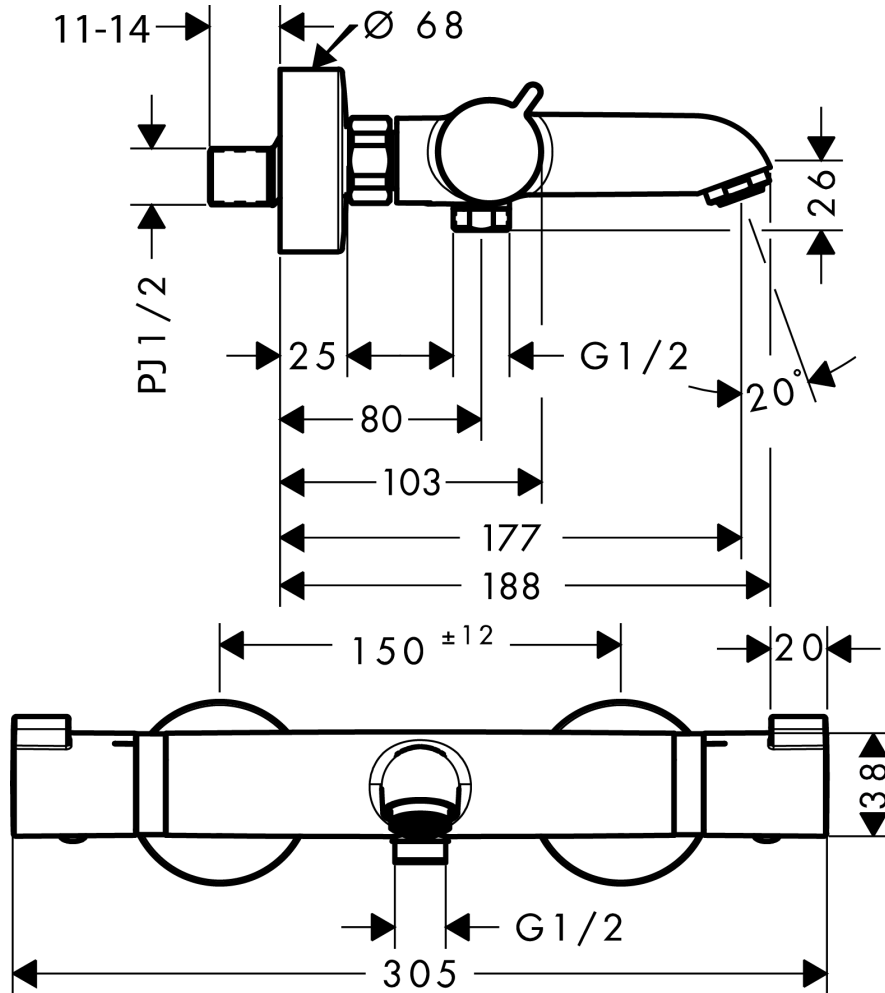

承認図

製品名称: エコスタット コンフォート バスサーモスタット 露出型 混合水栓
 スパウト付 マットブラック

製品品番: 13114670

特記事項

- 温度セーフティロック付き (40°C)
 - 切替セーフティロック付き (シャワー/カラン)
 - 逆流防止機能付き
 - 製品施工前に、給水/給湯管のフラッシングを必ず行ってください。
 - 製品施工前に、給水/給湯の供給圧が必ず同水圧 (差圧許容範囲 0.1MPa 以下) であることをご確認ください。給水/給湯の供給圧に差がありますとサーモスタット異常などの不具合につながります。差圧に起因する製品不具合については、製品保証の対象外となります。
 - 給水・給湯管の取出ピッチが 162mm 以上の場合は偏芯脚の使用もご検討いただけます
- ※製品の仕様は予告なしに変更されることがありますので、ご検討の際は常に最新の情報をご確認いただきますようお願いいたします。

技術仕様

給水・給湯圧力	最低必要水圧	推奨 0.15MPa (器具 1 次側、流動圧)
	最高水圧	推奨 0.5MPa (器具 1 次側、静水圧)
使用最高温度		推奨 65°C 以下
使用可能水質		上水道
使用環境温度	一般地用	1~40°C
用途		一般住宅用 (屋内)