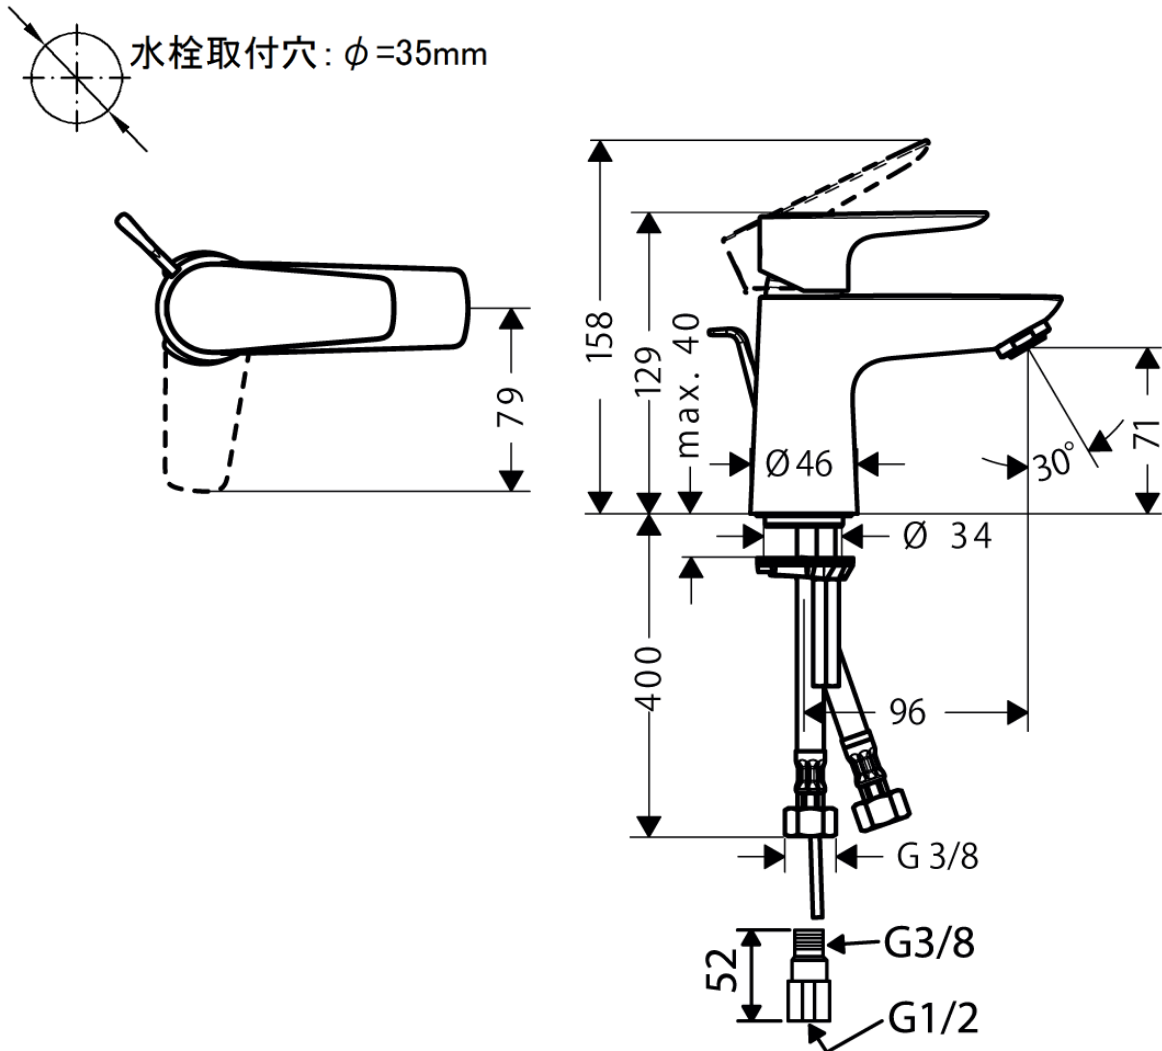

承認図

製品名称:タリス E シングルレバー洗面混合水栓 80 クールスタート
(ポップアップ引棒有)

製品品番:71703000

hansgrohe

SCALE:FREE

特記事項

- 表面仕上げ:クロム
 - 逆流防止弁付接続ジョイント付き(2個)
 - 流量上限 5L/分(定量節水仕様) 泡沫吐水
 - シングルレバー部:クールスタート仕様(レバーが正面を向いている状態が水となります)
- ※製品の仕様は予告なしに変更されることがありますので、ご検討の際は常に最新の情報をご確認いただきますようお願いいたします。

技術仕様

給水・給湯圧力	最低必要水圧	推奨 0.1MPa(器具 1 次側、流動圧)
	最高水圧	推奨 0.5MPa(器具 1 次側、静水圧)
使用最高温度		推奨 65℃以下
使用可能水質		上水道
使用環境温度	一般地用	1~40℃
用途		一般住宅用(屋内)