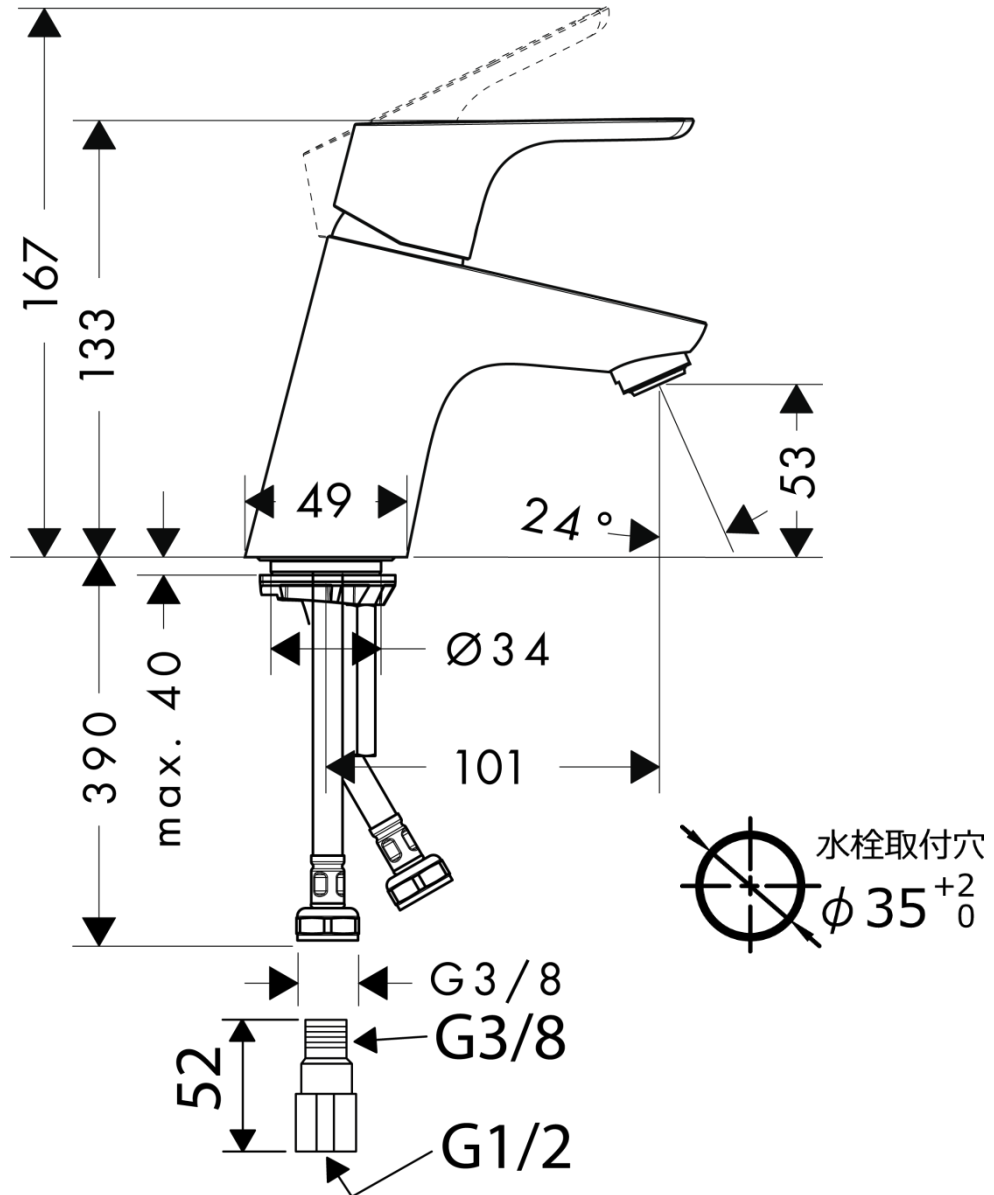

承認図

製品名称:フォーカス シングルレバー 洗面混合水栓 70 クールスタート (ポップアップ引棒無)
 製品品番:31539004

特記事項

- 表面仕上げ:クロム
 - 逆流防止弁付接続ジョイント付き(2個)
 - 水栓取付穴:Φ35mm
 - 流量上限5L/分(定量節水仕様) 泡沫吐水
 - シングルレバー部:クールスタート仕様(レバーが正面を向いている状態が水となります)
- ※製品の仕様は予告なしに変更されることがありますので、ご検討の際は常に最新の情報をご確認いただきますようお願いいたします。

技術仕様

給水・給湯圧力	最低必要水圧	推奨 0.1MPa(器具1次側、流動圧)
	最高水圧	推奨 0.5MPa(器具1次側、静水圧)
使用最高温度		推奨 65℃以下
使用可能水質		上水道
使用環境温度	一般地用	1~40℃
用途		一般住宅用(屋内)