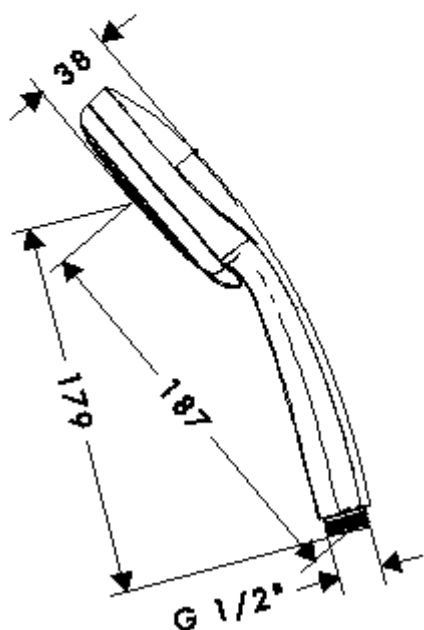

承認図

製品名称: クロマ 100 ハンドシャワー マルチ 3 ジェット

製品品番:28536004

SCALE:FREE

hansgrohe

特記事項

- シャワーモード:3モード(フル、マッサージ、ターボ)
- クイッククリーン機能付き
- 表面仕上げ:クロム
- 止水後しばらくの間シャワーから水滴が落ち続けることがあります。シャワーヘッド内の残水がなくなれば止まります。

※製品の仕様は予告なしに変更されることがありますので、ご検討の際は常に最新の情報をご確認いただきますようお願いいたします。