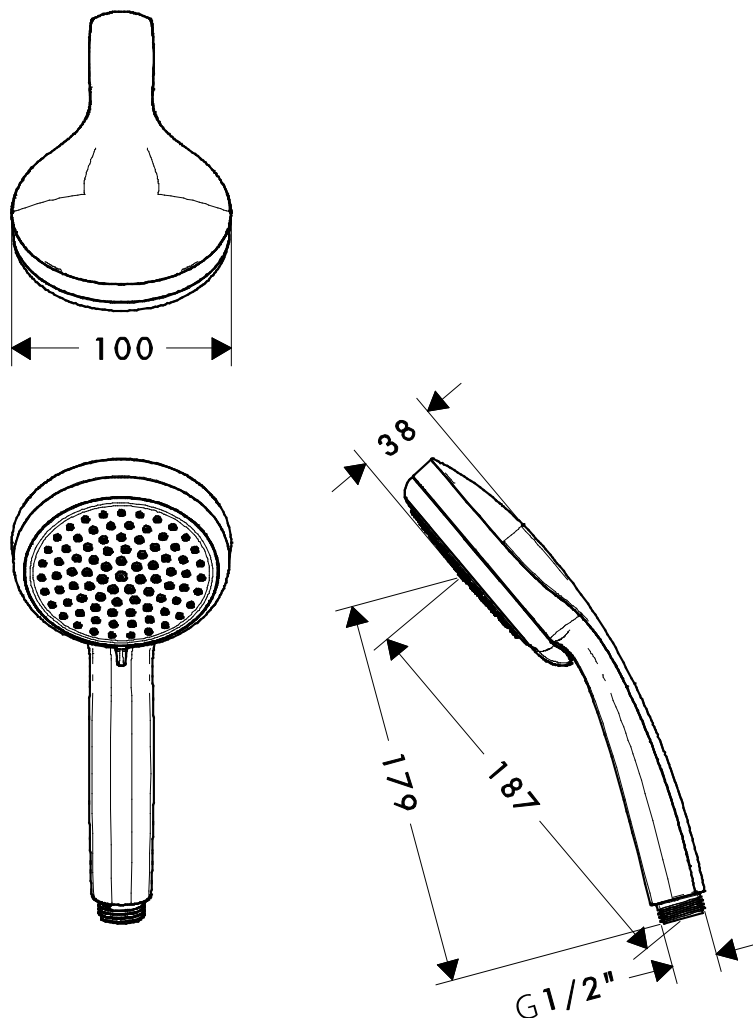

承認図

製品名称: クロマ 100 ハンドシャワー ヴァリオ 4 ジェット

製品品番:28535004

SCALE:FREE

hansgrohe

特記事項

- シャワーモード: 4 モード(ソフト、ノーマル、ミディアム、ハード)
- クイッククリーン機能付き
- 表面仕上げ: クロム
- 止水後しばらくの間シャワーから水滴が落ち続けることがあります。シャワーヘッド内の残水がなくなれば止まります。

※製品の仕様は予告なしに変更されることがありますので、ご検討の際は常に最新の情報をご確認いただきますようお願いいたします。

技術仕様

給水・給湯圧力	最低必要水圧	推奨 0.1MPa(器具 1 次側、流動圧)
	最高水圧	推奨 0.4MPa(器具 1 次側止水部、静水圧)
使用最高温度		推奨 50°C以下
使用可能水質		上水道
使用環境温度	一般地用	1~40°C
用途		一般住宅用(屋内)