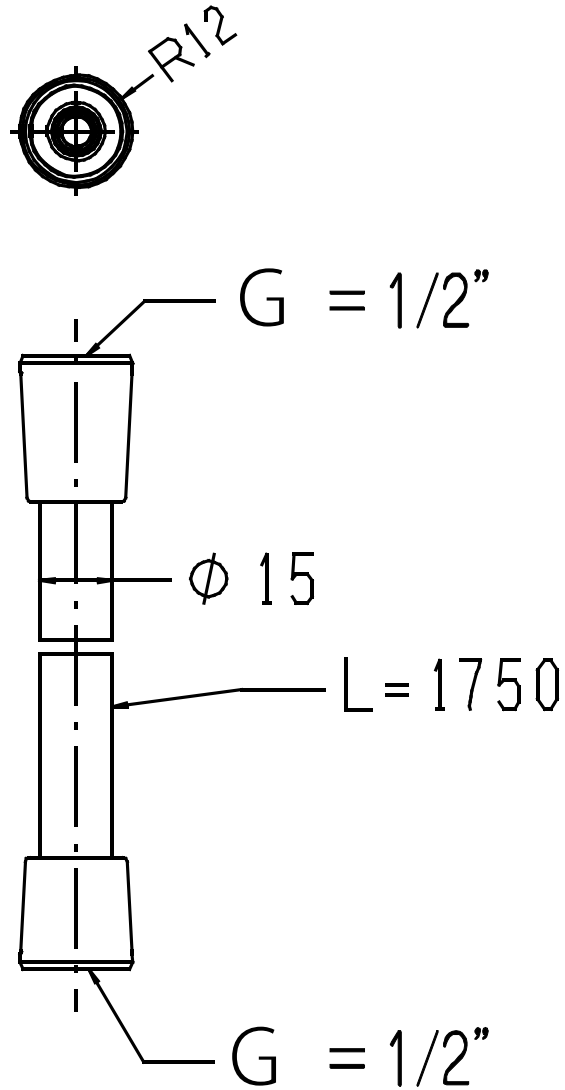

承認図

製品名称: センソフレックス シャワーホース 1750mm

製品品番: 28135004

特記事項

- ハンドシャワー側回転ジョイント
- ナット表面仕上げ: クロム
- ご使用いただくフックに適合するかご確認ください
- 2次側を止水する使用はできません

※製品の仕様は予告なしに変更されることがありますので、ご検討の際は常に最新の情報をご確認いただきますようお願いいたします。

技術仕様

給水・給湯圧力	最低必要水圧	推奨 0.1MPa (器具1次側、流動圧)
	最高水圧	推奨 0.4MPa (器具1次側止水部、静水圧)
使用最高温度		推奨 50℃以下
使用可能水質		上水道
使用環境温度	一般地用	1~40℃
用途		一般住宅用(屋内)