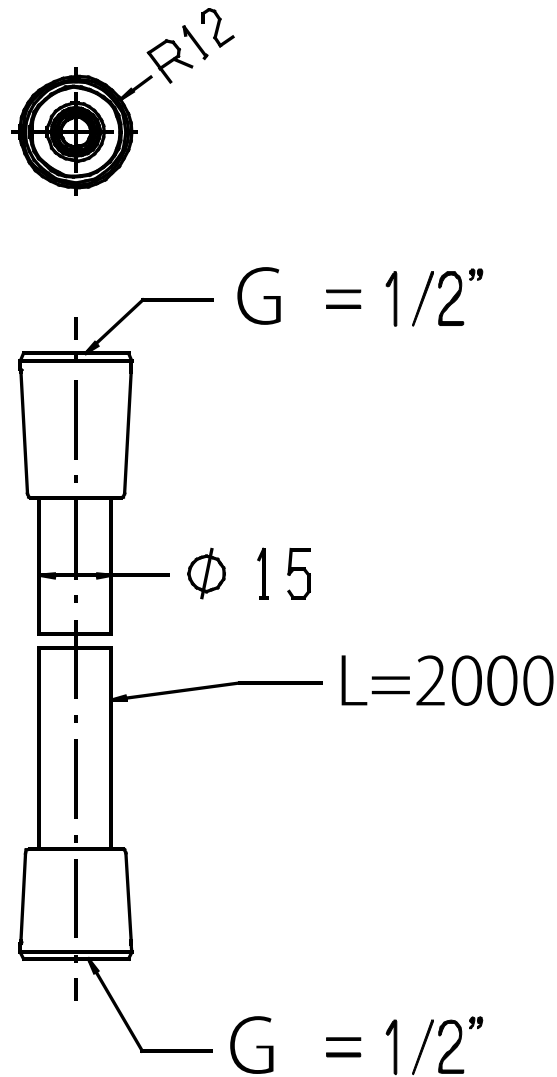

承認図

製品名称: センソフレックス シャワーホース 2000mm

製品品番: 28134000

特記事項

- ハンドシャワー側回転ジョイント
 - ナット表面仕上げ: クロム
 - ご使用いただくフックに適合するかご確認ください
 - 2次側を止水する使用はできません
- ※製品の仕様は予告なしに変更されることがありますので、ご検討の際は常に最新の情報をご確認いただきますようお願いいたします。

技術仕様

給水・給湯圧力	最低必要水圧	推奨 0.1MPa (器具1次側、流動圧)
	最高水圧	推奨 0.4MPa (器具1次側止水部、静水圧)
使用最高温度	推奨 50℃以下	
使用可能水質	上水道	
使用環境温度	一般地用	1~40℃
用途	一般住宅用(屋内)	