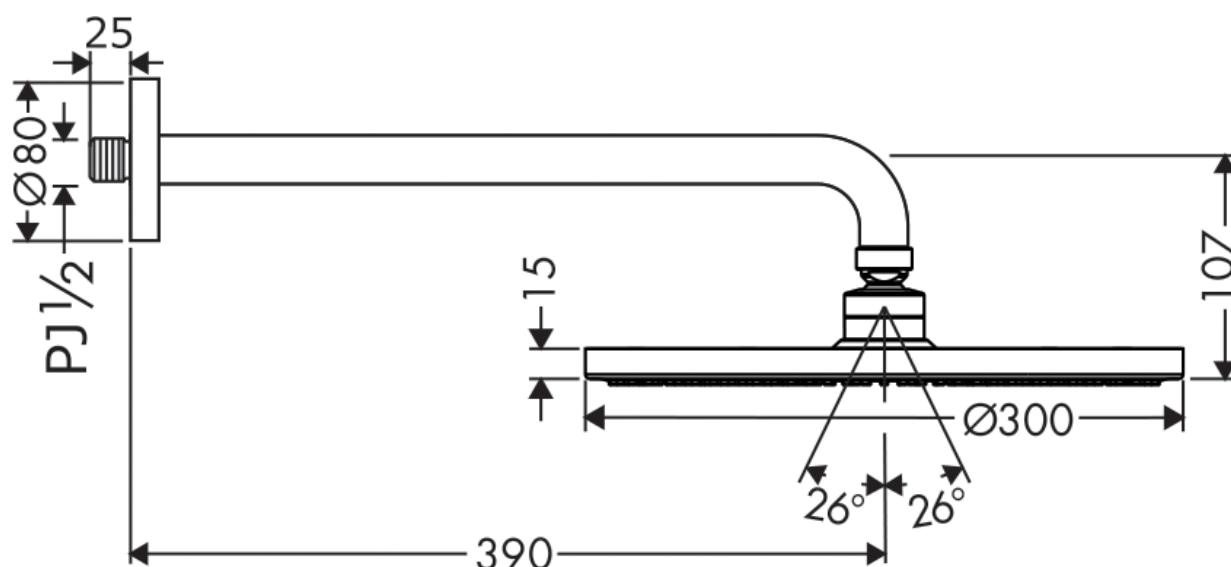

承認図

製品名称: レインダンス S オーバーヘッドシャワー 壁付式 300 1 ジェット エア

製品品番: 27493000

SCALE: FREE

hansgrohe

特記事項

- シャワーモード: 1 モード (レインエア)
- 表面仕上げ: クロム
- 止水後しばらくの間シャワーから水滴が落ち続けることがあります。シャワーヘッド内の残水がなくなれば止まります。

※製品の仕様は予告なしに変更されることがありますので、ご検討の際は常に最新の情報をご確認いただきますようお願いいたします。

技術仕様

給水・給湯圧力	最低必要水圧	推奨 0.2MPa (器具 1 次側、流動圧)
	最高水圧	推奨 0.4MPa (器具 1 次側止水部、静水圧)
使用最高温度		推奨 42°C 以下
使用可能水質		上水道
使用環境温度	一般地用	1~40°C
用途		一般住宅用 (屋内)