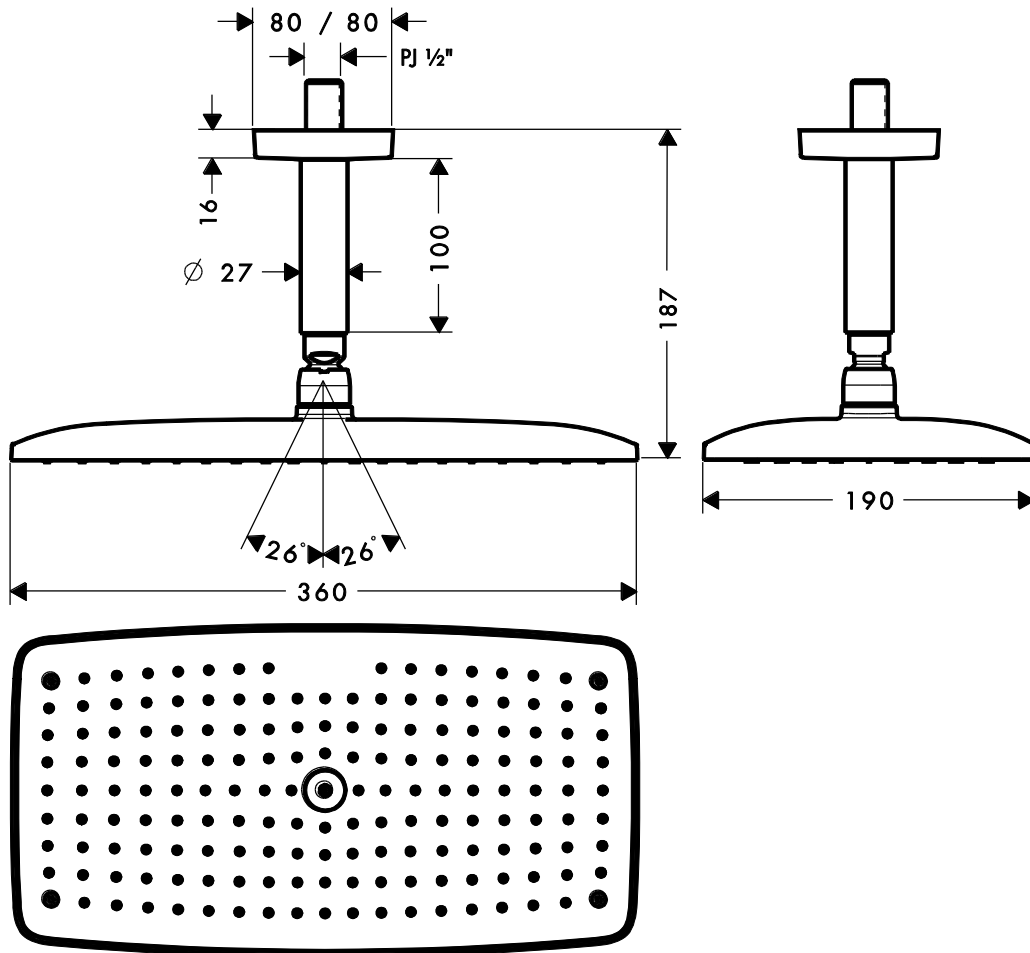

# 承認図

製品名称: レインダンス E オーバーヘッドシャワー 天付式 360/190 1 ジェット エア

製品品番: 27381000

SCALE: FREE

hansgrohe

## 特記事項

- クイッククリーン機能付き
- 表面仕上げ: クロム
- 角度調整機能付き
- 止水後しばらくの間シャワーから水滴が落ち続けることがあります。シャワーヘッド内の残水がなくなれば止まります。

※製品の仕様は予告なしに変更されることがありますので、ご検討の際は常に最新の情報をご確認いただきますようお願いいたします。