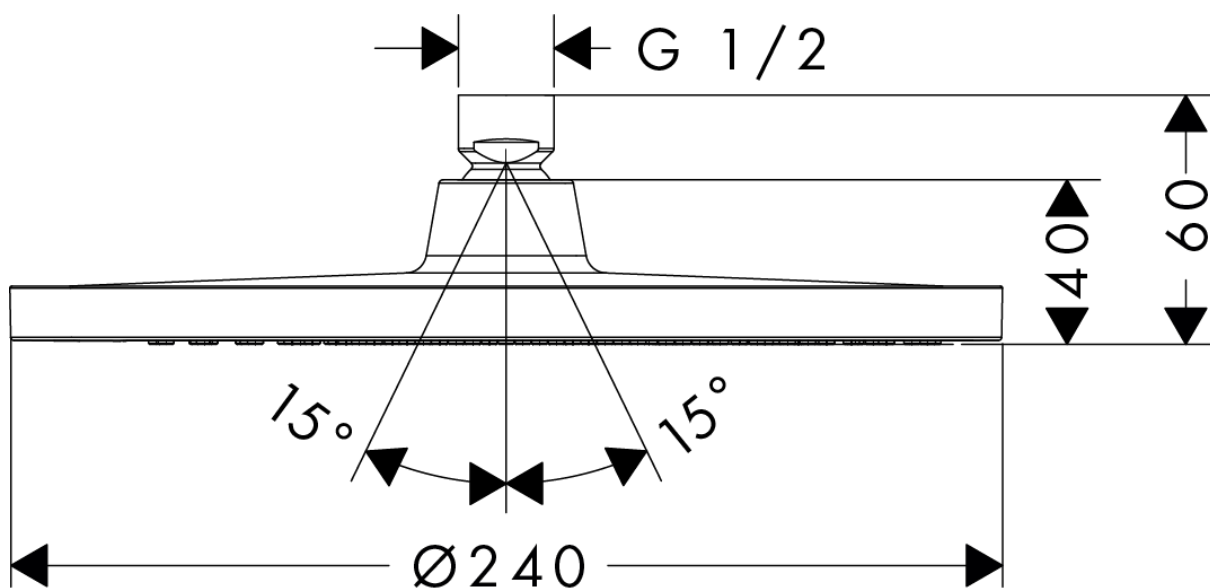

承認図

製品名称:クロメッタ S オーバーヘッドシャワー 240 1 ジェット

製品品番:26723000

特記事項

- シャワーモード:1 モード(レイン)
 - 表面仕上げ:クロム
 - 止水後しばらくの間シャワーから水滴が落ち続けることがあります。シャワーヘッド内の残水がなくなれば止まります。
- ※製品の仕様は予告なしに変更されることがありますので、ご検討の際は常に最新の情報をご確認いただきますようお願いいたします。

技術仕様

給水・給湯圧力	最低必要水圧	推奨 0.15MPa(器具 1 次側、流動圧)
	最高水圧	推奨 0.4MPa(器具 1 次側止水部、静水圧)
使用最高温度		推奨 42℃以下
使用可能水質		上水道
使用環境温度	一般地用	1~40℃
用途		一般住宅用(屋内)