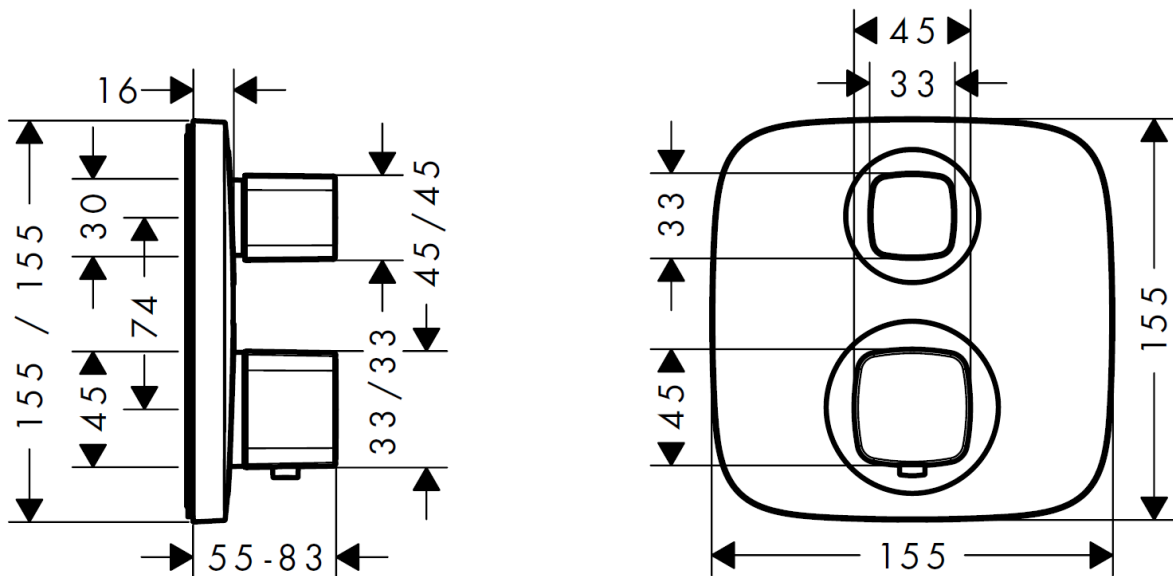

承認図

製品名称: エコスタットE シャワーサーモスタット 埋込式 混合水栓

2 アウトレット 155/155 (化粧部)

製品品番:15708000

SCALE:FREE

hansgrohe

特記事項

- 温度セーフティロック付き(40°C)
- 表面仕上げ:クロム
- 2方向切替機能付き
- 埋込部(01800180)と合わせてご使用ください
- 製品施工前に、給水/給湯管のフラッシングを必ず行ってください。
- 製品施工前に、給水/給湯の供給圧が必ず同水圧(差圧許容範囲 0.1MPa 以下)であることをご確認ください。給水/給湯の供給圧に差があるとサーモスタット異常などの不具合につながります。差圧に起因する製品不具合については、製品保証の対象外となります。

※製品の仕様は予告なしに変更されることがありますので、ご検討の際は常に最新の情報をご確認いただきますようお願いいたします。

技術仕様

※埋込部の仕様も併せてご確認ください

給水・給湯圧力	最低必要水圧	推奨 0.15MPa(器具 1 次側、流動圧)
	最高水圧	推奨 0.5MPa(器具 1 次側、静水圧)
使用最高温度		推奨 65°C以下
使用可能水質		上水道
使用環境温度	一般地用	1~40°C
用途		一般住宅用(屋内)