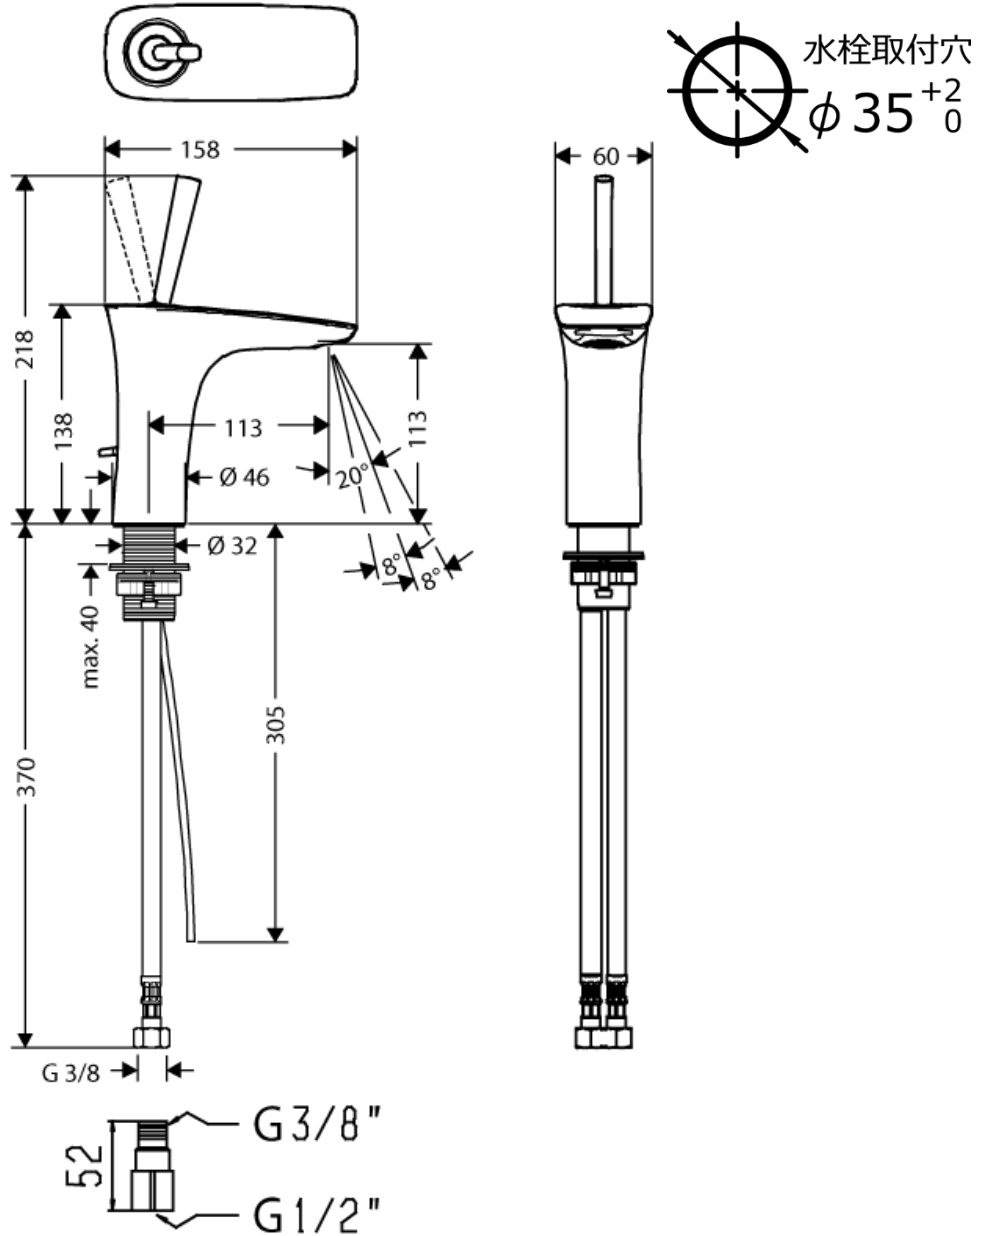

## 承認図

製品名称: プラビダ シングルレバー 洗面混合水栓 110 (ポップアップ引棒有)

製品品番: 15074000

### 特記事項

- 表面仕上げ: クロム
- 逆流防止弁付接続ジョイント付き(2個)
- 水栓取付穴:  $\Phi 35\text{mm}$
- 流量上限5L/分(定量節水仕様) 整流吐水(吐水方向調整可能)

※製品の仕様は予告なしに変更されることがありますので、ご検討の際は常に最新の情報をご確認いただきますようお願いいたします。