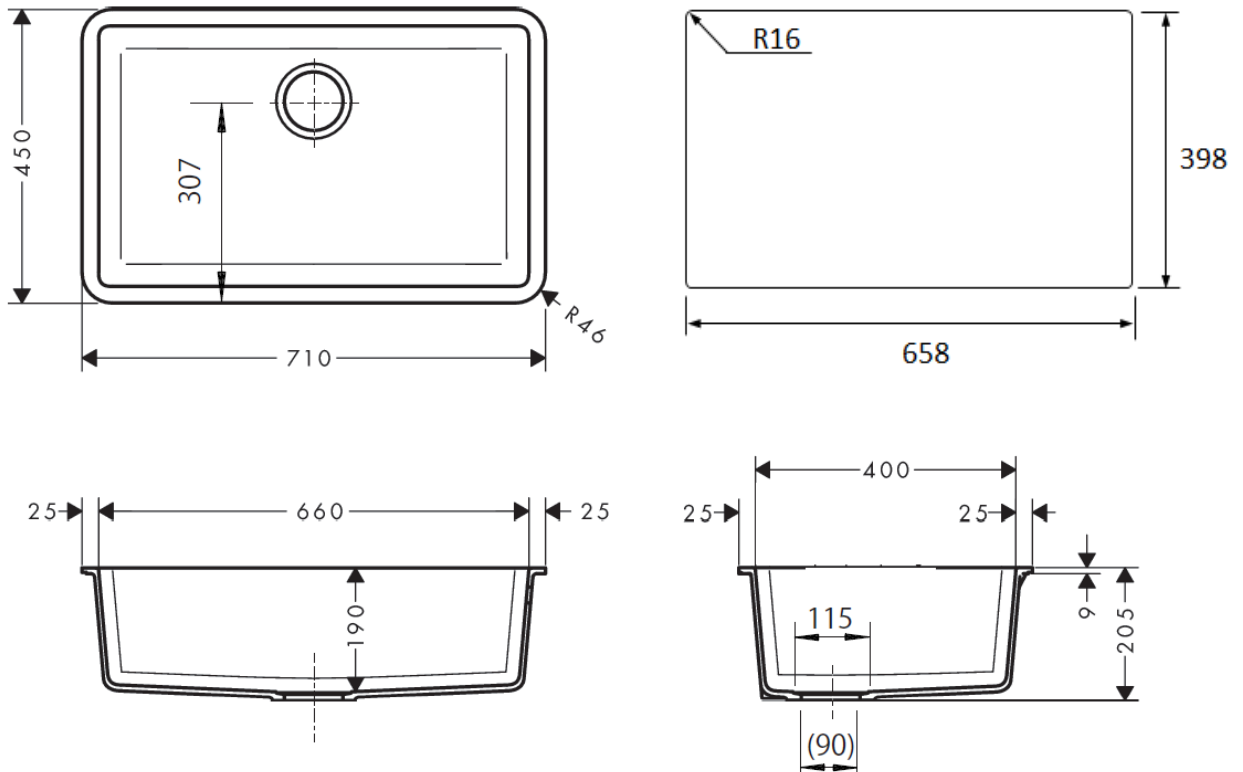

承認図

製品名称:ショックシンク(アンダーカウンター)660 サイズ*

製品品番:43432XXX

SCALE:FREE

hansgrohe

開口寸法

特記事項

- 施工説明書同梱
 - 取付金具同梱
 - 重量: 11.6kg (梱包込み 16.5kg)
- ※品番末尾 3 桁が色番となります。
白: 144
黒: 174
※排水トラップ一式(43929004)は別売となっております。