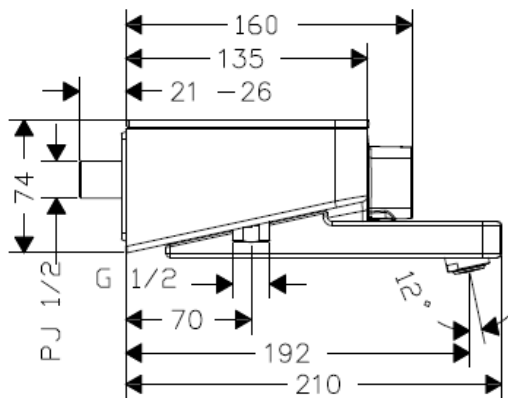

承認図

製品名称: シャワータブレットセレクト バスサーモスタット 露出型 混合水栓 300
スパウト付

製品品番:13151400

SCALE:FREE

hansgrohe

同梱ボタンアイコン

特記事項

- 温度セーフティロック付き(40°C)
 - 表面仕上げ: 本体: クロム
天板: 強化ガラス(強い衝撃での破損を避けるため施工位置等にご注意ください)
 - 逆流防止機能付き
 - 製品施工前に、給水/給湯管のフラッシングを必ず行ってください。
 - 製品施工前に、給水/給湯の供給圧が必ず同水圧(差圧許容範囲 0.1MPa 以下)であることをご確認ください。給水/給湯の供給圧に差がありますとサーモスタット異常などの不具合につながります。差圧に起因する製品不具合については、製品保証の対象外となります。
- ※製品の仕様は予告なしに変更されることがありますので、ご検討の際は常に最新の情報をご確認いただきますようお願いいたします。

技術仕様

給水・給湯圧力	最低必要水圧	推奨 0.15MPa(器具 1 次側、流動圧)
	最高水圧	推奨 0.5MPa(器具 1 次側、静水圧)
使用最高温度		推奨 65°C以下
使用可能水質		上水道
使用環境温度	一般地用	1~40°C
用途		一般住宅用(屋内)