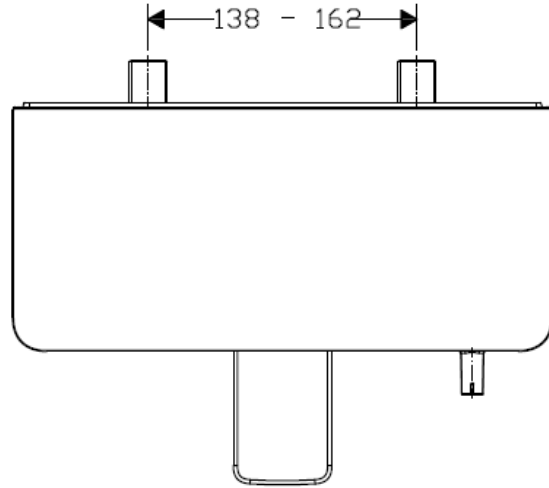

承認図

製品名称: シャワータブレットセレクト バスサーモスタット 露出型 混合水栓 300
スパウト付

製品品番:13151400

SCALE:FREE

hansgrohe

同梱ボタンアイコン

特記事項

- 温度セーフティロック付き(40°C)
 - 表面仕上げ: 本体: クロム
天板: 強化ガラス(強い衝撃での破損を避けるため施工位置等にご注意ください)
 - 逆流防止機能付き
 - 製品施工前に、給水/給湯管のフラッシングを必ず行ってください。
 - 製品施工前に、給水/給湯の供給圧が必ず同水圧(差圧許容範囲 0.1MPa 以下)であることをご確認ください。給水/給湯の供給圧に差がありますとサーモスタット異常などの不具合につながります。差圧に起因する製品不具合については、製品保証の対象外となります。
- ※製品の仕様は予告なしに変更されることがありますので、ご検討の際は常に最新の情報をご確認いただきますようお願いいたします。

技術仕様

給水・給湯圧力	最低必要水圧	推奨 0.15MPa(器具 1 次側、流動圧)
	最高水圧	推奨 0.5MPa(器具 1 次側、静水圧)
使用最高温度		推奨 65°C以下
使用可能水質		上水道
使用環境温度	一般地用	1~40°C
用途		一般住宅用(屋内)