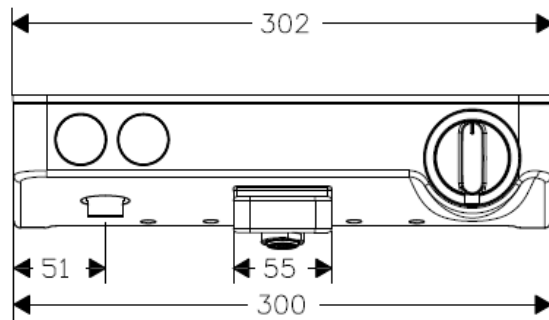

承認図

製品名称: シャワータブレットセレクト バスサーモスタット 露出型 混合水栓 300
スパウト付

製品品番:13151400

SCALE:FREE

hansgrohe

同梱ボタンアイコン

特記事項

- 温度セーフティロック付き(40°C)
 - 表面仕上げ: 本体: クロム
天板: 強化ガラス(強い衝撃での破損を避けるため施工位置等にご注意ください)
 - 逆流防止機能付き
 - 製品施工前に、給水/給湯管のフラッシングを必ず行ってください。
 - 製品施工前に、給水/給湯の供給圧が必ず同水圧(差圧許容範囲 0.1MPa 以下)であることをご確認ください。給水/給湯の供給圧に差がありますとサーモスタット異常などの不具合につながります。差圧に起因する製品不具合については、製品保証の対象外となります。
- ※製品の仕様は予告なしに変更されることがありますので、ご検討の際は常に最新の情報をご確認いただきますようお願いいたします。