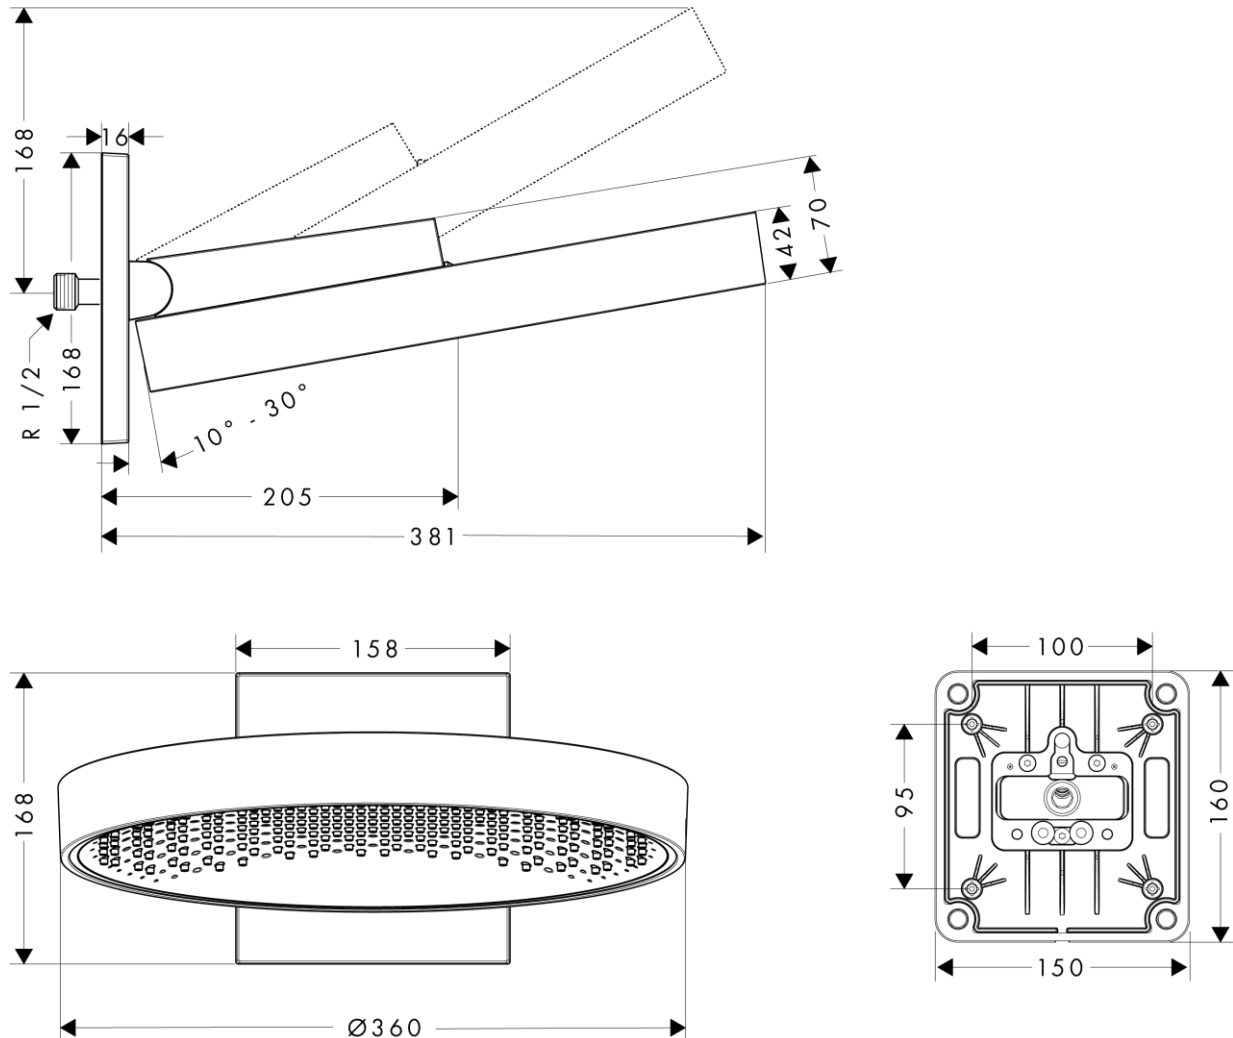

承認図

製品名称: レインフィニティ オーバーヘッドシャワー壁付式 360 1 ジェット クロム

製品品番: 26230000

特記事項

- シャワーモード: 1 モード (PowderRain)
 - 表面仕上げ: クロム (散水板は黒 ※詳細は製品写真をご確認ください)
 - 高めの圧力 (流量) を必要とする製品です。仕様を満足する給湯・配管条件のご確認をお願いします (例: 小型給湯機、電気温水器でのご利用は一般的に難しいです)
 - 止水後しばらくの間シャワーから水滴が落ち続けることがあります。シャワーヘッド内の残水がなくなれば止まります。
- ※製品の仕様は予告なしに変更されることがありますので、ご検討の際は常に最新の情報をご確認いただきますようお願いいたします。

技術仕様

給水・給湯圧力	最低必要水圧	推奨 0.2MPa (器具 1 次側、流動圧)
	最高水圧	推奨 0.4MPa (器具 1 次側、流動圧)
使用最高温度		推奨 42℃ 以下
使用可能水質		上水道
使用環境温度	一般地用	1~40℃
用途		一般住宅用 (屋内)