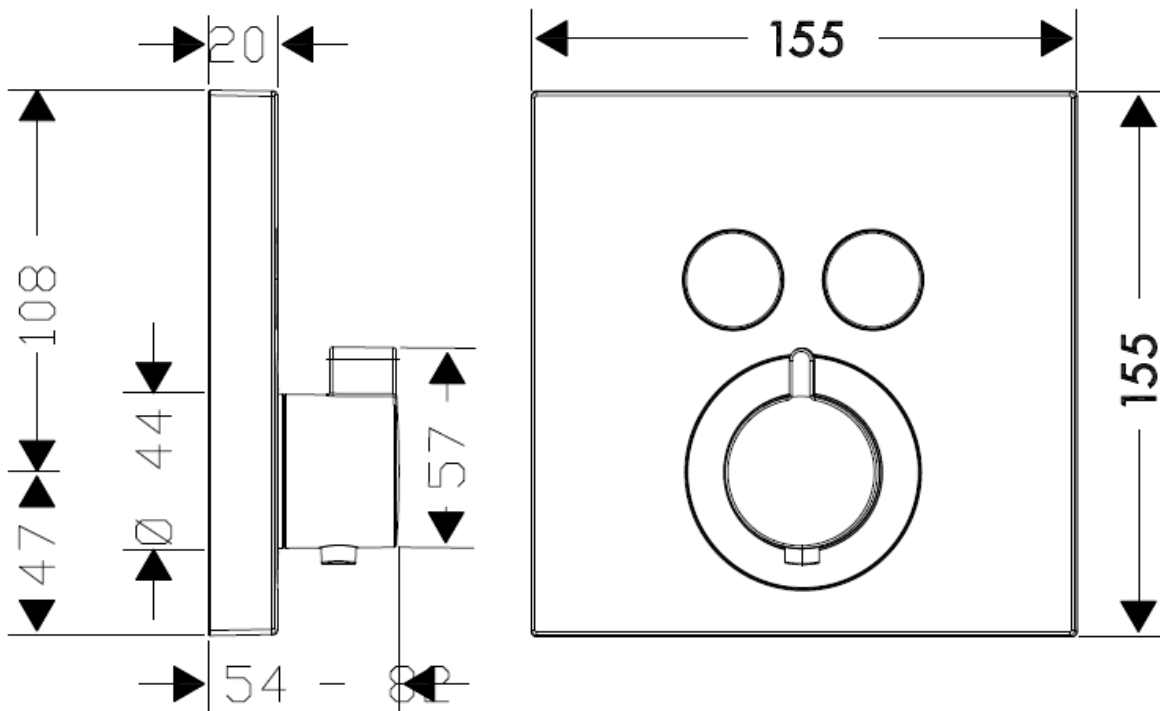

承認図

製品名称: シャワー セレクト シャワーサーモスタット

埋込式 混合水栓 2 アウトレット 155/155 (化粧部)

製品品番: 15763000

SCALE: FREE

hansgrohe

同梱ボタンアイコン

特記事項

- 表面仕上げ: クロム
- 2 方向切替機能付き
- 埋込部 (01800180) と組合わせてご使用ください。
- 製品施工前に、給水/給湯管のフラッシングを必ず行ってください。
- 製品施工前に、給水/給湯の供給圧が必ず同水圧 (差圧許容範囲 0.1MPa 以下) であることをご確認ください。差圧に起因する製品不具合については、製品保証の対象外となります。

※製品の仕様は予告なしに変更されることがありますので、ご検討の際は常に最新の情報をご確認いただきますようお願いいたします。