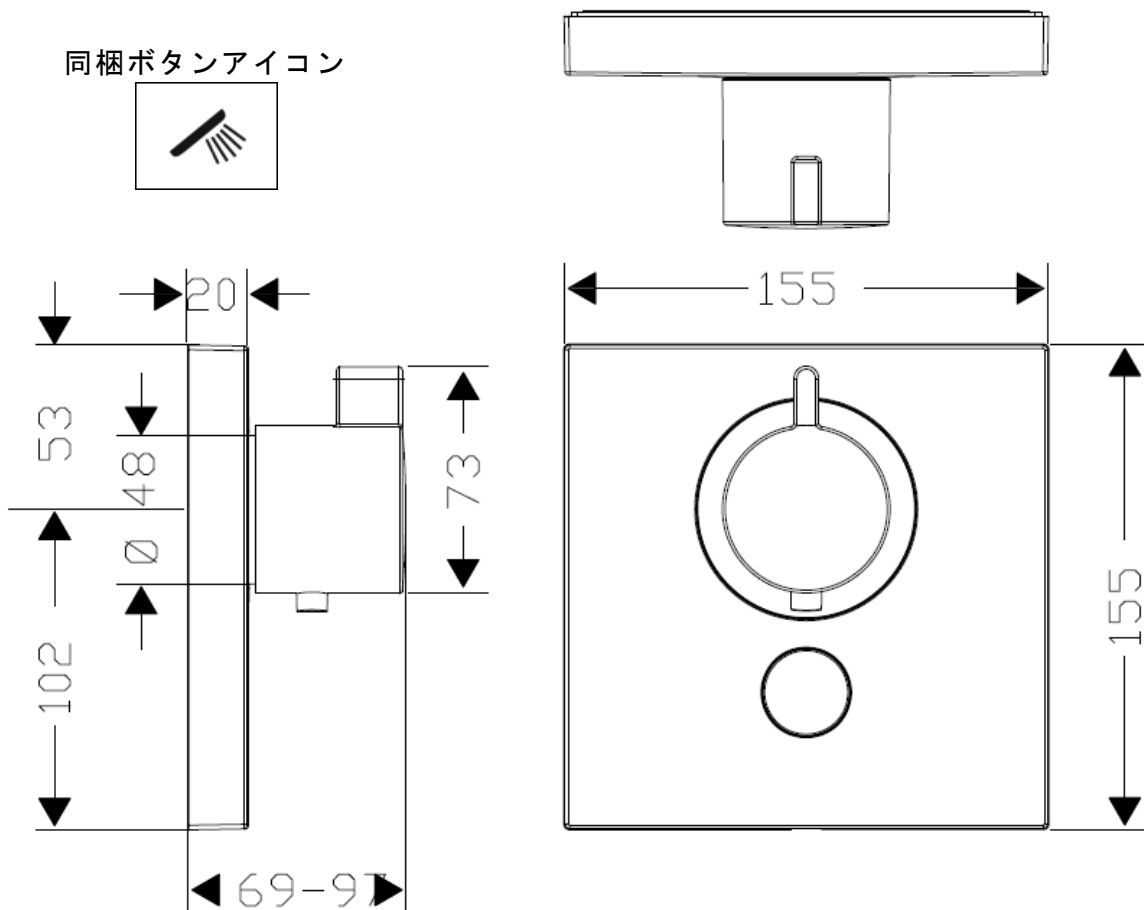

# 承認図

製品名称: シャワー セレクト シャワーサーモスタット

埋込式 ハイフロー 1 アウトレット 155/155 (化粧部)

製品品番:15761000

SCALE:FREE

**hansgrohe**

同梱ボタンアイコン

## 特記

- 温度セーフティロック付き(40°C)
- ハイフローサーモカートリッジ使用(電気温水器(高圧型を含む)では使用できません。カタログ・説明書の注意事項をご確認ください)
- 表面仕上げ:クロム
- 止水機能付き
- ボタンは iBox 下方向のみ吐・止水操作可能。上方向は常に吐水状態です。
- 埋込部(01800180)と合わせてご使用ください。
- 製品施工前に、給水/給湯管のフラッシングを必ず行ってください。
- 製品施工前に、給水/給湯の供給圧が必ず同水圧(差圧許容範囲 0.1MPa 以下)であることをご確認ください。給水/給湯の供給圧に差があるとサーモスタット異常などの不具合につながります。差圧に起因する製品不具合については、製品保証の対象外となります。