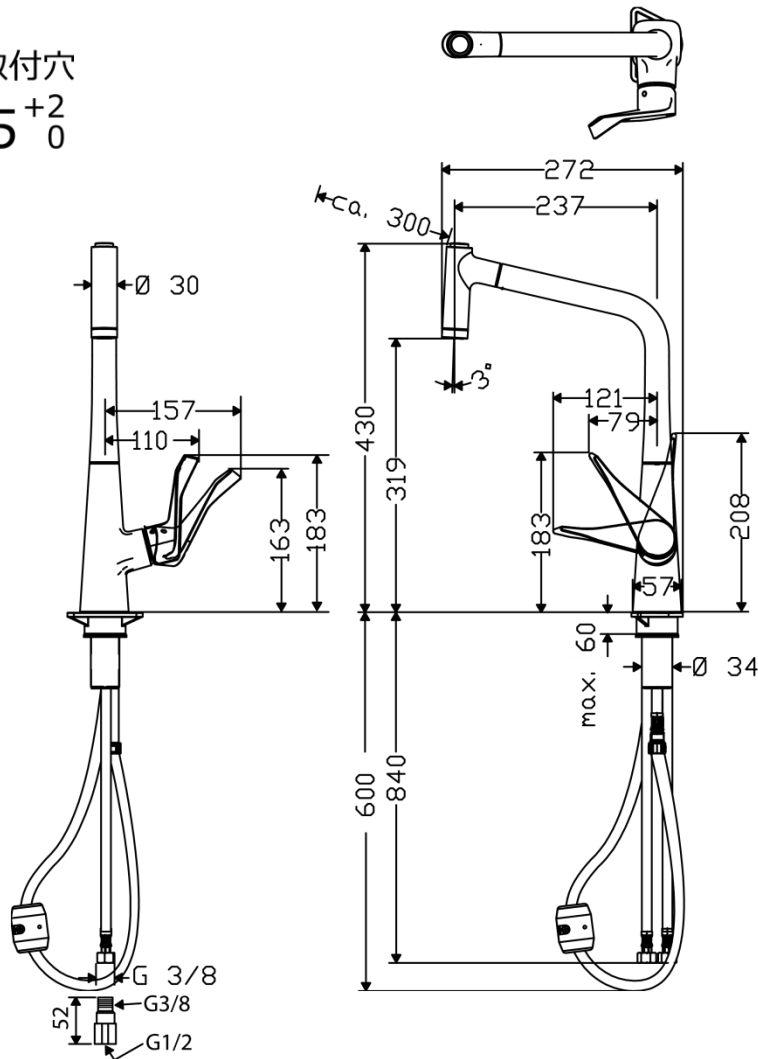

## 承認図

製品名称: メトリス シングルレバーキッチン混合水栓 引出式 320(シャワー切替)  
 製品品番: 14820000[Q-HOSE 300 仕様]

### 特記事項

- 表面仕上げ: クロム
  - 吐水口回転角度: 110度、150度(旋回中心を段階的に調整可能)
  - シャワーホース引出長: 最大 30cm 程度
  - 逆流防止弁付接続ジョイント付き(2個)
  - 別途、水受けトレーをご用意ください。(水受けトレー取付位置の確保及び引出しホース操作性確保のため、給水給湯管は混合水栓芯より左右に分配下さい)
  - 弊社製以外の接続金具を使用した場合の漏水は、保証致しかねます。
  - 樹脂製台座は、取付不可時には取外してもかまいません。ただし、同等の補強材が取付けられている時に限ります。
  - 吐水開始時はストレート吐水となります。スプレーヘッドの切替ボタンを押すことによりシャワーに切り替わりますが、ストレート吐水に戻す際は、切替ボタンではなく、一旦吐水を停止します。
- ※製品の仕様は予告なしに変更されることがありますので、ご検討の際は常に最新の情報をご確認いただきますようお願いいたします。

### 技術仕様

給水・給湯圧力	最低必要水圧	推奨 0.15MPa(器具 1 次側、流動圧)
	最高水圧	推奨 0.5MPa(器具 1 次側、静水圧)
使用最高温度	推奨 65℃以下	
使用可能水質	上水道	
使用環境温度	一般地用	1~40℃
用途	一般住宅用(屋内)	