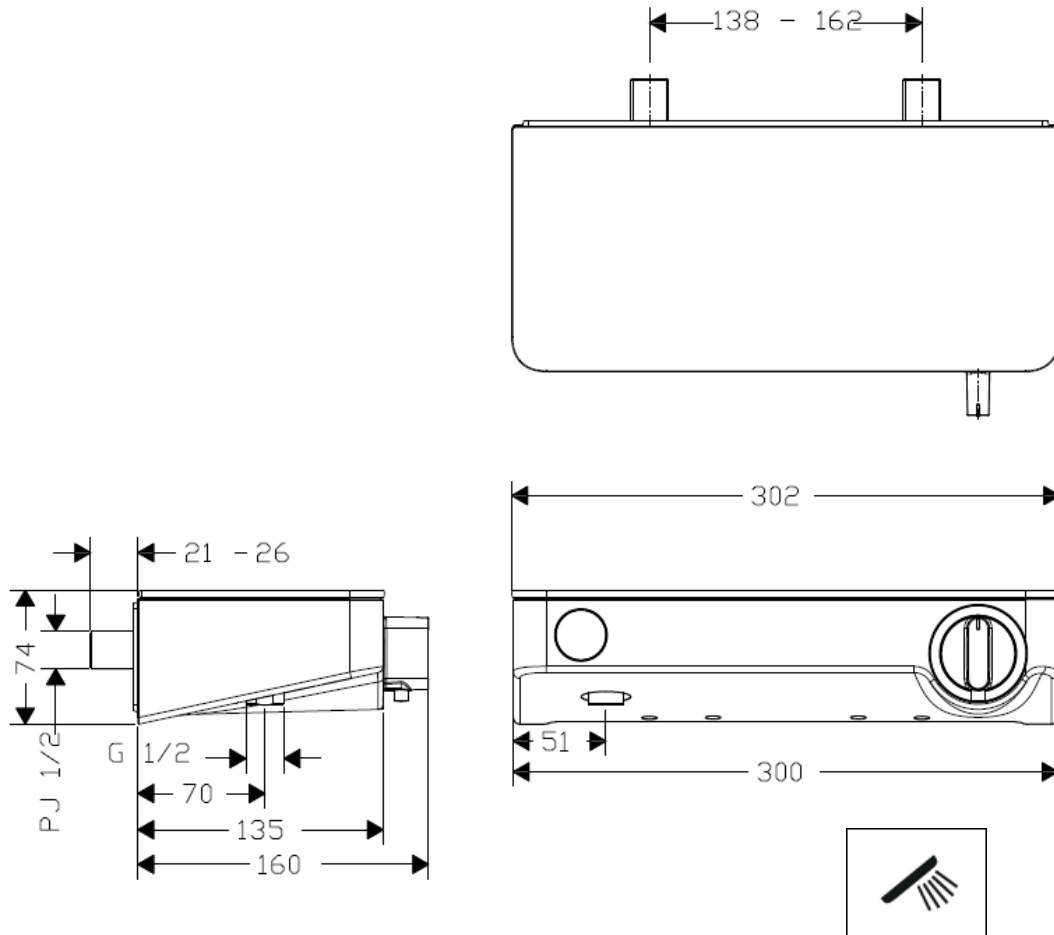

承認図

製品名称: シャワータブレット セレクト シャワーサーモスタット 露出型 混合水栓 300

製品品番:13171400

SCALE:FREE

同梱ボタンアイコン

特記事項

- 温度セーフティロック付き(40°C)
- 表面仕上げ: 本体:クロム
天板:強化ガラス(強い衝撃での破損を避けるため施工位置等にご注意ください)
- 逆流防止機能付き
- 製品施工前に、給水/給湯管のフラッシングを必ず行ってください。
- 製品施工前に、給水/給湯の供給圧が必ず同水圧(差圧許容範囲 0.1MPa 以下)であることをご確認ください。給水/給湯の供給圧に差がありますとサーモスタット異常などの不具合につながります。差圧に起因する製品不具合については、製品保証の対象外となります。

※製品の仕様は予告なしに変更されることがありますので、ご検討の際は常に最新の情報をご確認いただきますようお願いいたします。

技術仕様

給水・給湯圧力	最低必要水圧	推奨 0.15MPa(器具 1 次側、流動圧)
	最高水圧	推奨 0.5MPa(器具 1 次側、静水圧)
使用最高温度		推奨 65°C以下
使用可能水質		上水道
使用環境温度	一般地用	1~40°C
用途		一般住宅用(屋内)