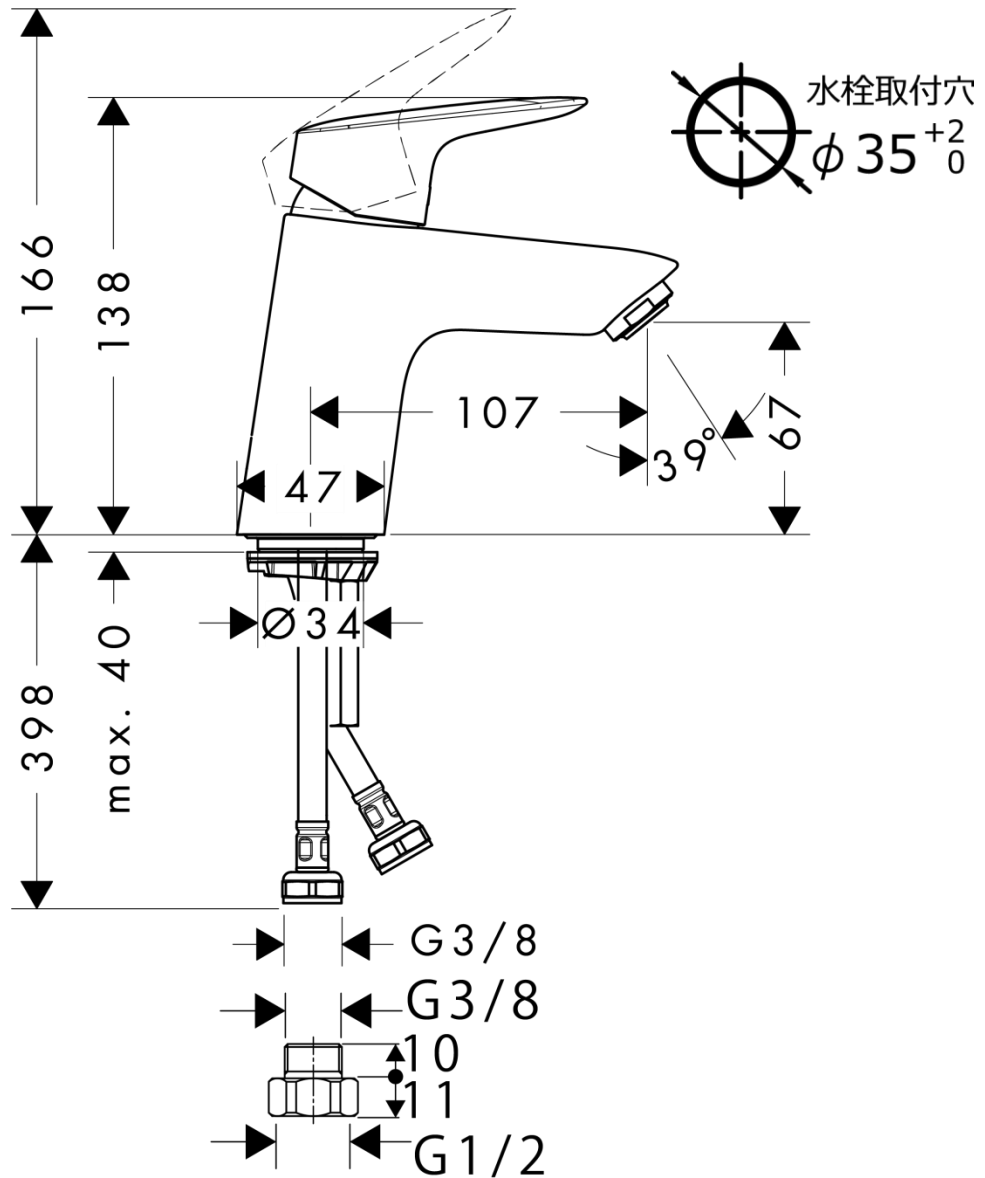

承認図

製品名称:ロギス シングルレバー洗面混合水栓 70 クールスタート
(ポップアップ引棒無) [一般地・寒冷地共用形、逆止弁無し]

製品品番:71073004

特記事項

- 表面仕上げ:クロム
- 接続ジョイント付き(2個)
- 流量上限 約5L/分(定量節水仕様) 泡沫吐水

※製品の仕様は予告なしに変更されることがありますので、ご検討の際は常に最新の情報をご確認いただきますようお願いいたします。

技術仕様

給水・給湯圧力	最低必要水圧	推奨 0.1MPa(器具1次側、流動圧)
	最高水圧	推奨 0.5MPa(器具1次側、静水圧)
使用最高温度	推奨 65℃以下	
使用可能水質	上水道	
使用環境温度	一般地・寒冷地用	-20~40℃(水の凍結温度以下では所定の予防処置済み状態のこと)
用途	一般住宅用(屋内)	