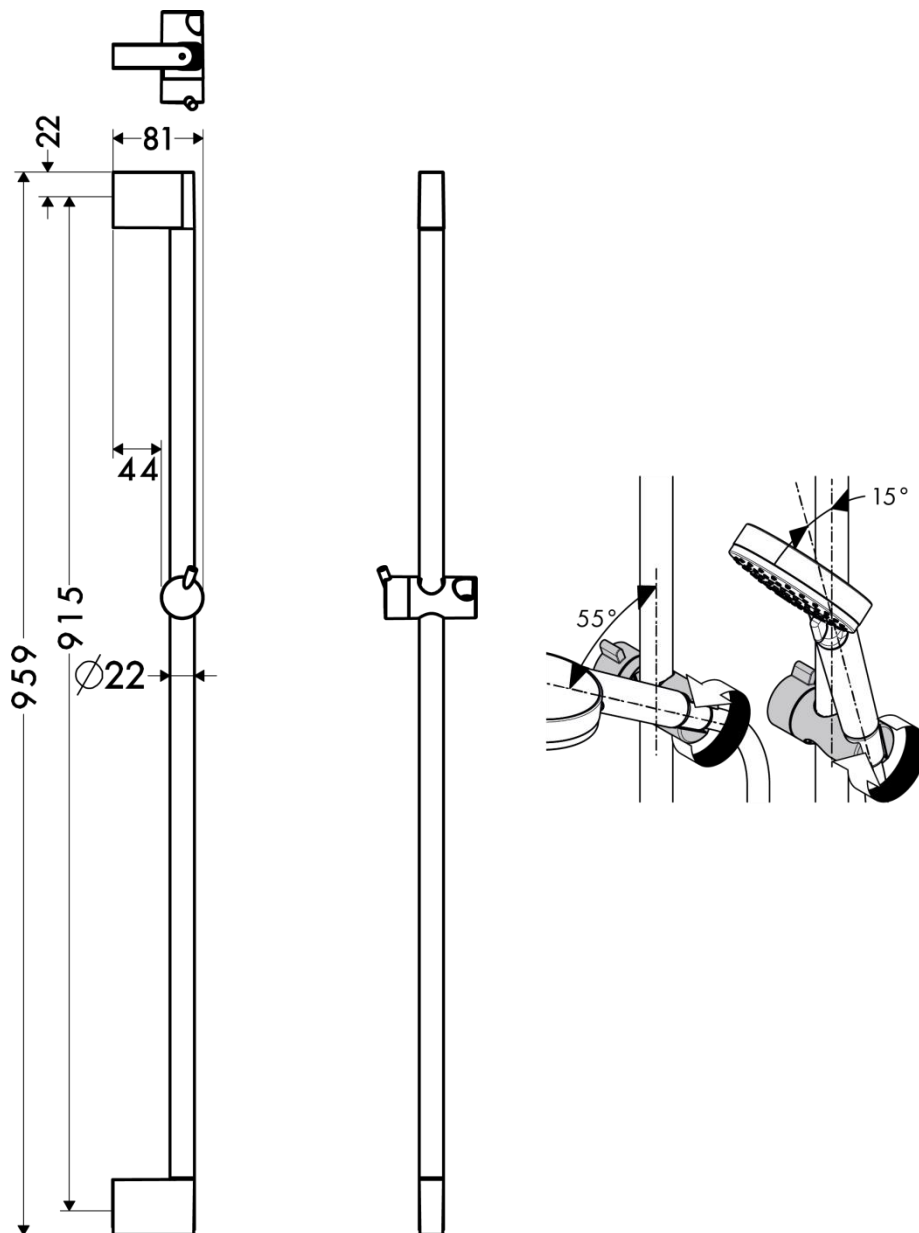

承認図

製品名称:ユニカ ウォールバー クロメッタ 900mm

製品品番:27609000

特記事項

- 角度調整ホルダー付き(2段階調整)
 - 表面仕上げ:クロム
 - 適合するシャワーホースをご確認ください(Aخور(スタルク)シャワーホースはご使用いただけません)
- ※製品の仕様は予告なしに変更されることがありますので、ご検討の際は常に最新の情報をご確認いただきますようお願いいたします。

技術仕様