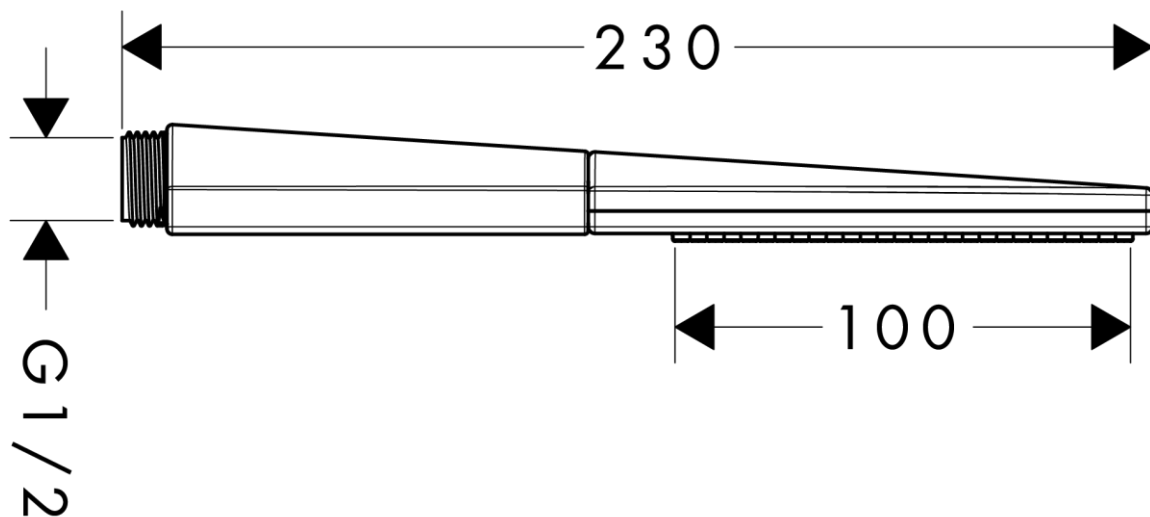

## 承認図

製品名称: レインフィニティ パトンハンドシャワー 100 1 ジェット クロム

製品品番: 26866000

### 特記事項

- 表面仕上げ: クロム (散水板は黒 ※詳細は製品写真をご確認ください)
- シャワーモード: PowderRain
- クイッククリーン機能付き
- 止水後しばらくの間シャワーから水滴が落ち続けることがあります。シャワーヘッド内の残水がなくなれば止まります。

※製品の仕様は予告なしに変更されることがありますので、ご検討の際は常に最新の情報をご確認いただきますようお願いいたします。