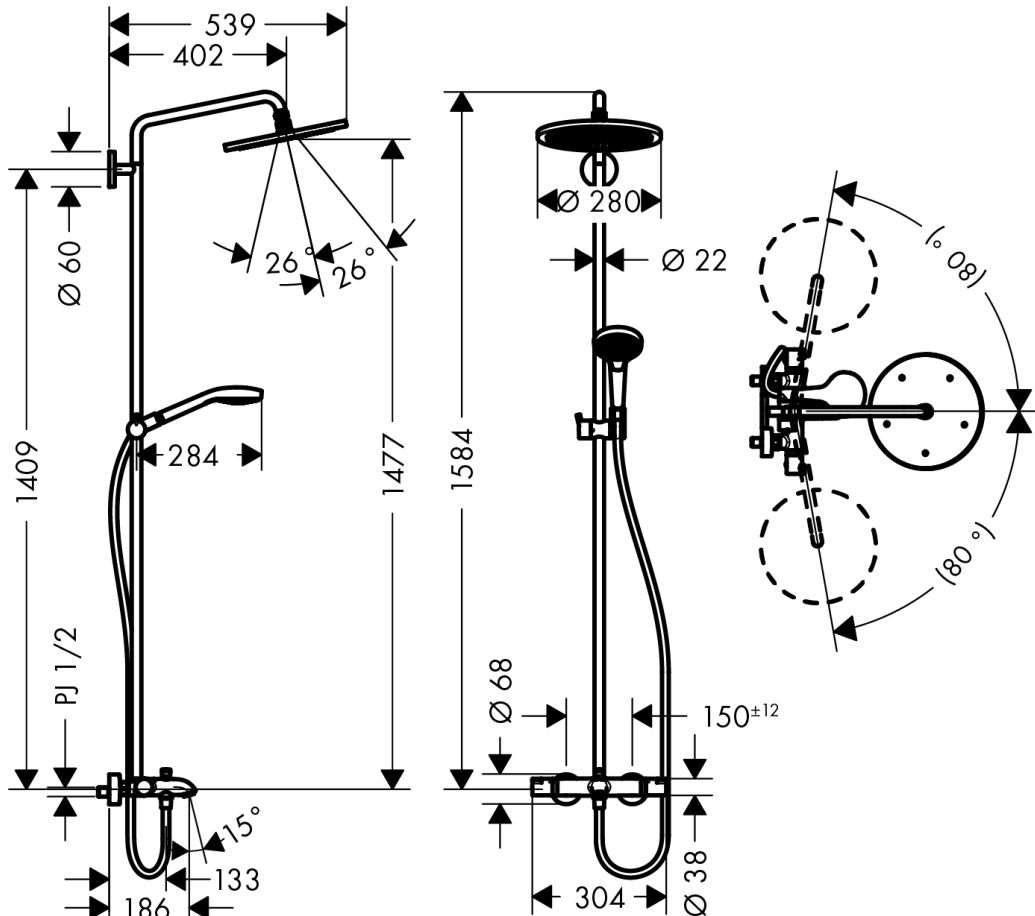

承認図

製品名称:クロマ セレクト S シャワーパイプ 280 1 ジェット スパウト付
製品品番:26792000

特記事項

- ハンドシャワー、シャワーホース付属
- 表面仕上げ:クロム
- 切替(オーバーヘッドシャワー)ノ温度(40℃)セーフティロック付き
- 自動復帰ダイバーター(ハンドシャワー/バススパウト切替)
- 逆流防止機能付き
- シャワーパイプの長さは変えられませんので、取付位置については注意してください
- 製品施工前に、給水/給湯管のフラッシングを必ず行ってください
- 製品施工前に、給水/給湯の供給圧が必ず同水圧(差圧許容範囲 0.1MPa 以下)であることをご確認ください。給水/給湯の供給圧に差があるとサーモスタット異常などの不具合につながります。差圧に起因する製品不具合については、製品保証の対象外となります。
- 止水後しばらくの間シャワーから水滴が落ち続けることがあります。シャワーヘッド内の残水がなくなれば止まります。
- 図示オーバーヘッドシャワー旋回角は製品が壁面に接触する際の角度です(旋回ストッパー機能はついていません)
- 給水・給湯管の取出ピッチが 162mm 以上の場合は偏芯脚の使用もご検討いただけます
※偏芯脚を使用する際はシャワーパイプ延長金具(品番:52054652)が必要となります

※製品の仕様は予告なしに変更されることがありますので、ご検討の際は常に最新の情報をご確認いただきますようお願いいたします。

技術仕様

給水・給湯圧力	最低必要水圧	推奨 0.2MPa(器具 1 次側、流動圧)
	最高水圧	推奨 0.5MPa(器具 1 次側、静水圧)
使用最高温度		推奨 65℃以下
使用可能水質		上水道
使用環境温度	一般地用	1~40℃
用途		一般住宅用(屋内)