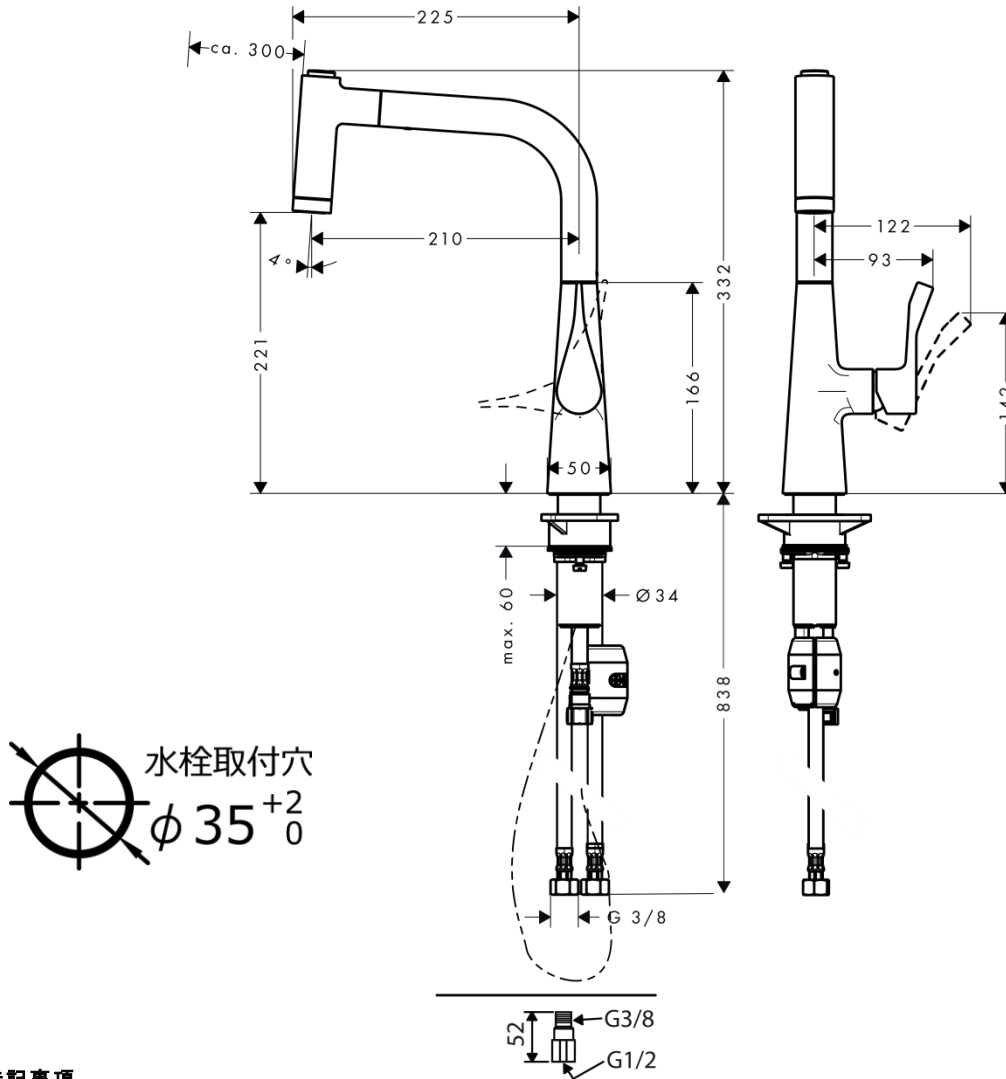

## 承認図

製品名称: メトリス シングルレバーキッチン混合水栓 引出式 220(シャワー切替)  
製品品番: 14834000

### 特記事項

- 表面仕上げ: クロム
  - 吐水口回転角度: 150度, 110度(旋回中心を段階的に調整可能)
  - シャワーホース引出長: 最大 30cm 程度
  - 逆流防止弁付接続ジョイント付き(2個)
  - 弊社製以外の接続金具を使用した場合の漏水は、保証致しかねます。
  - 樹脂製台座は、取付不可時には取外してもかまいません。ただし、同等の補強材が取付けられている時に限ります。
  - 吐水開始時はストレート整流吐水です。スプレーヘッドの切替ボタンを押すとシャワー吐水となり、止水することで整流吐水に復帰します(吐水中にシャワー吐水から整流吐水には切り替わりません)。
  - 吐水モード: シャワー、整流吐水(止水時整流吐水に自動復帰)
- ※製品の仕様は予告なしに変更されることがありますので、ご検討の際は常に最新の情報をご確認いただきますようお願いいたします。

### 技術仕様

給水・給湯圧力	最低必要水圧	推奨 0.15MPa(器具1次側、流動圧)
	最高水圧	推奨 0.5MPa(器具1次側、静水圧)
使用最高温度		推奨 65℃以下
使用可能水質		上水道
使用環境温度	一般地用	1~40℃
用途		一般住宅用(屋内)