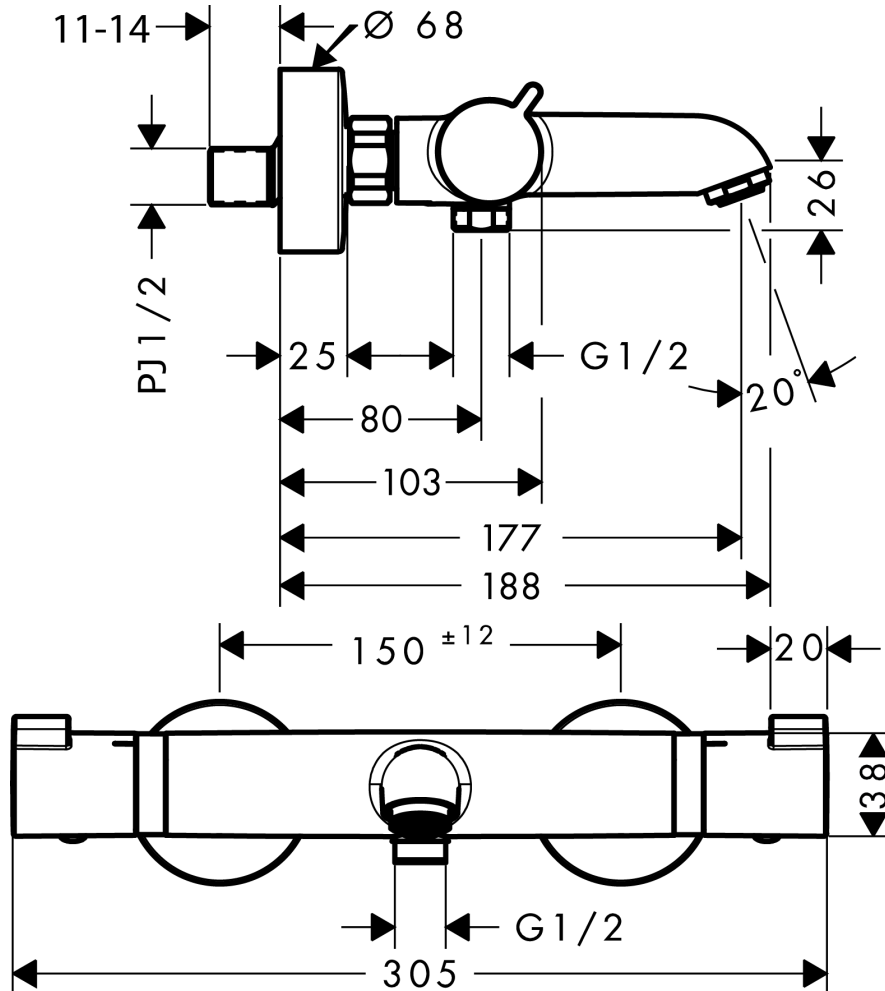

承認図

製品名称: エコスタット コンフォート バスサーモスタット 露出型 混合水栓 スパウト付
 製品品番: 13114000

特記事項

- 温度セーフティロック付き(40°C)
 - 切替セーフティロック付き(シャワー/カラン)
 - 表面仕上げ: クロム
 - 逆流防止機能付き
 - 製品施工前に、給水/給湯管のフラッシングを必ず行ってください。
 - 製品施工前に、給水/給湯の供給圧が必ず同水圧(差圧許容範囲 0.1MPa 以下)であることをご確認ください。給水/給湯の供給圧に差がありますとサーモスタット異常などの不具合につながります。差圧に起因する製品不具合については、製品保証の対象外となります。
 - 給水・給湯管の取出ピッチが 162mm 以上の場合は偏芯脚の使用もご検討いただけます
- ※製品の仕様は予告なしに変更されることがありますので、ご検討の際は常に最新の情報をご確認いただきますようお願いいたします。

技術仕様

給水・給湯圧力	最低必要水圧	推奨 0.15MPa(器具 1 次側、流動圧)
	最高水圧	推奨 0.5MPa(器具 1 次側、静水圧)
使用最高温度		推奨 65°C以下
使用可能水質		上水道
使用環境温度	一般地用	1~40°C
用途		一般住宅用(屋内)