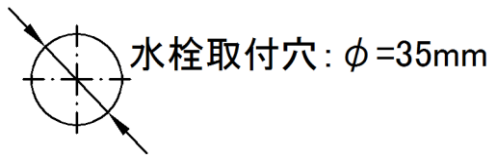

承認図

製品名称: ロギス シングルレバーキッチン混合水栓 120 クールスタート

製品品番:71837004

SCALE:FREE

hansgrohe

特記事項

- 吐水口回転角度: 360 度
- 逆流防止弁付接続ジョイント付き (2 個)
- 水栓取付穴: $\phi 35\text{mm}$
- 弊社製以外の接続金具を使用した場合の漏水は、保証致しかねます。
- 樹脂製台座は、取付不可時には取外してもかまいません。ただし、同等の補強材が取付けられている時に限ります。
- シングルレバー部: クールスタート仕様 (レバーが正面を向いている状態が水となります)
エコハンドル仕様 (吐水が半分程度になる位置にクリック感があります)
- 泡沫吐水