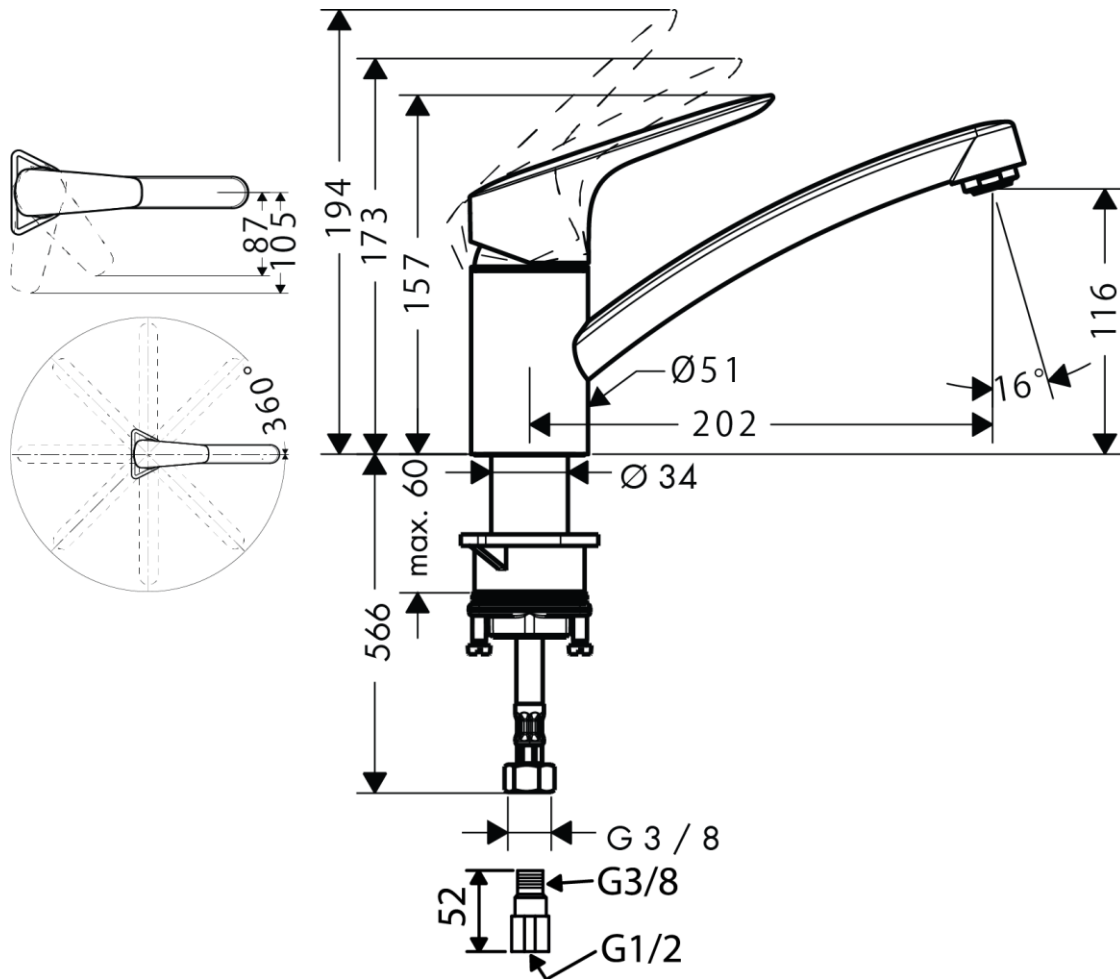

承認図

製品名称: ロギス シングルレバーキッチン混合水栓 120 クールスタート

製品品番:71837004

SCALE:FREE

hansgrohe

特記事項

- 吐水口回転角度: 360 度
- 逆流防止弁付接続ジョイント付き (2 個)
- 水栓取付穴: $\phi 35\text{mm}$
- 弊社製以外の接続金具を使用した場合の漏水は、保証致しかねます。
- 樹脂製台座は、取付不可時には取外してもかまいません。ただし、同等の補強材が取付けられている時に限ります。
- シングルレバー部: クールスタート仕様 (レバーが正面を向いている状態が水となります)
エコハンドル仕様 (吐水が半分程度になる位置にクリック感があります)
- 泡沫吐水

技術仕様

給水・給湯圧力	最低必要水圧	推奨 0.1MPa (器具 1 次側、流動圧)
	最高水圧	推奨 0.5MPa (器具 1 次側、流動圧)
使用最高温度		推奨 65°C 以下
使用可能水質		上水道
使用環境温度	一般地用	1 ~ 40°C
用途		一般住宅用 (屋内)