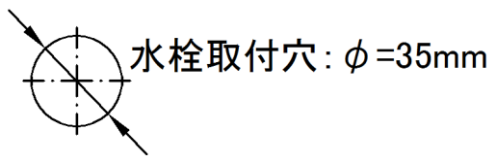

承認図

製品名称:タリス E シングルレバー洗面混合水栓 80 クールスタート
(ポップアップ引棒無)

製品品番:71704000

SCALE:FREE

hansgrohe

特記事項

- 表面仕上げ:クロム
- 逆流防止弁付接続ジョイント付き(2個)
- 流量上限 5L/分(定量節水仕様) 泡沫吐水
- シングルレバー部:クールスタート仕様(レバーが正面を向いている状態が水となります)

技術仕様