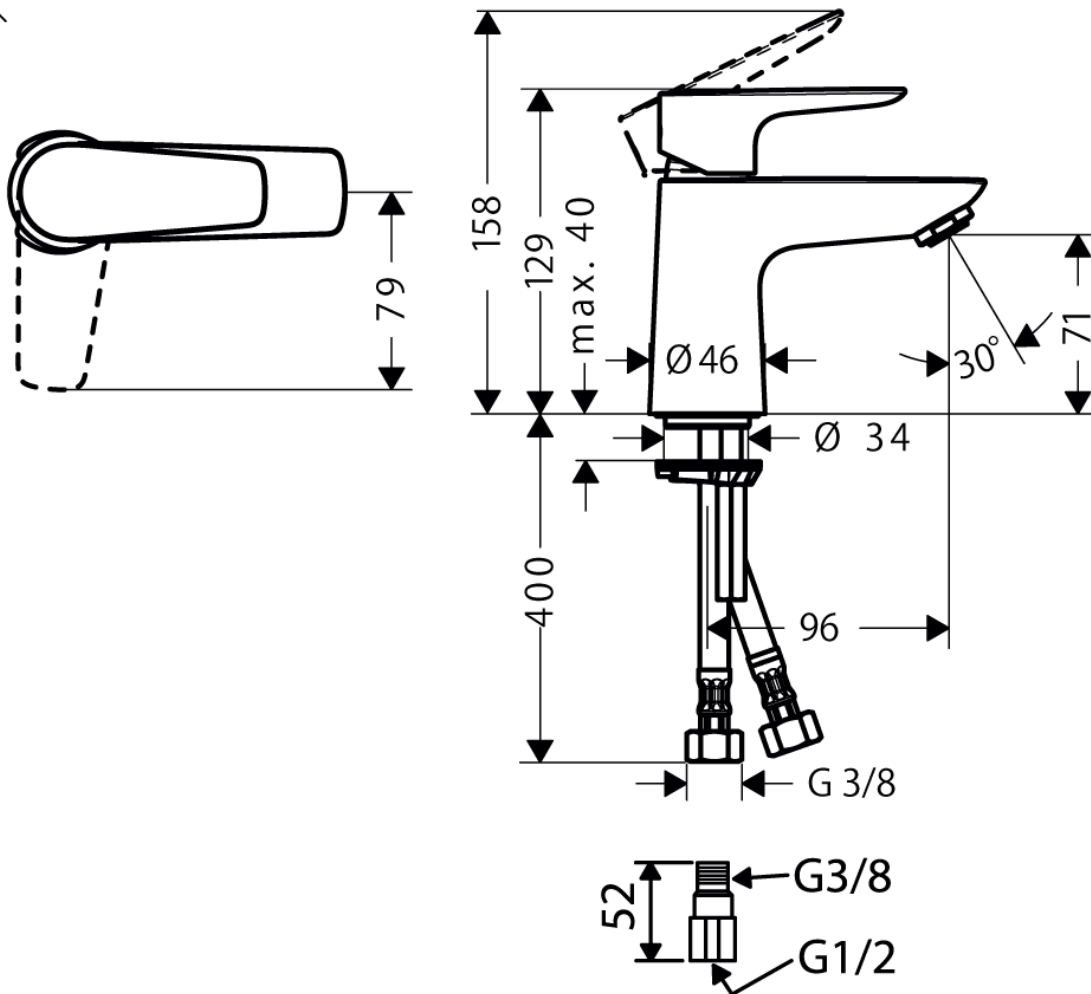

承認図

製品名称:タリス E シングルレバー洗面混合水栓 80 クールスタート
(ポップアップ引棒無)

製品品番:71704000

SCALE:FREE

hansgrohe

特記事項

- 表面仕上げ:クロム
- 逆流防止弁付接続ジョイント付き(2個)
- 流量上限 5L/分(定量節水仕様) 泡沫吐水
- シングルレバー部:クールスタート仕様(レバーが正面を向いている状態が水となります)

技術仕様

給水・給湯圧力	最低必要水圧	推奨 0.1MPa(器具 1 次側、流動圧)
	最高水圧	推奨 0.5MPa(器具 1 次側、流動圧)
使用最高温度		推奨 65°C以下
使用可能水質		上水道
使用環境温度	一般地用	1~40°C
用途		一般住宅用(屋内)