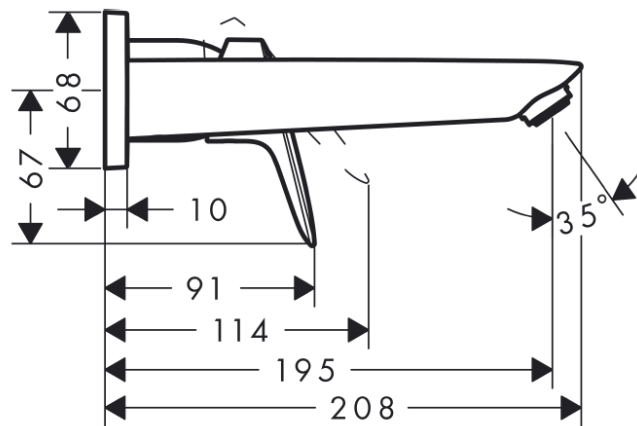

承認図

製品名称:ロギス シングルレバー洗面混合水栓 壁付式 195 (化粧部)

製品品番:71220000

SCALE:FREE

hansgrohe

取付穴径

特記事項

- 表面仕上げ:クロム
- 水栓取付穴:Φ52mm
- 本製品の埋込部は(13622180)となります
- 流量上限 5L/分(定量節水仕様) 泡沫吐水

技術仕様

給水・給湯圧力	最低必要水圧	推奨 0.1MPa(器具 1 次側、流動圧)
	最高水圧	推奨 0.5MPa(器具 1 次側、流動圧)
使用最高温度		推奨 65℃以下
使用可能水質		上水道
使用環境温度	一般地用	1~40℃
用途		一般住宅用(屋内)