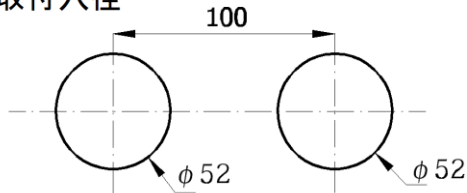

承認図

製品名称:ロギス シングルレバー洗面混合水栓 壁付式 195 (化粧部)

製品品番:71220000

SCALE:FREE

hansgrohe

取付穴径

特記事項

- 表面仕上げ:クロム
- 水栓取付穴:Φ52mm
- 本製品の埋込部は(13622180)となります
- 流量上限 5L/分(定量節水仕様) 泡沫吐水