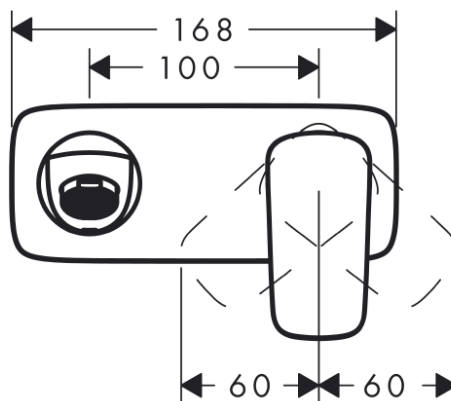

承認図

製品名称:ロギス シングルレバー洗面混合水栓 壁付式 195 (化粧部)

製品品番:71220000

SCALE:FREE

hansgrohe

取付穴径

特記事項

- 表面仕上げ:クロム
- 水栓取付穴:Φ52mm
- 本製品の埋込部は(13622180)となります
- 流量上限 5L/分(定量節水仕様) 泡沫吐水

技術仕様

給水・給湯圧力	最低必要水圧	推奨 0.1MPa(器具 1 次側、流動圧)
	最高水圧	推奨 0.5MPa(器具 1 次側、流動圧)
使用最高温度		推奨 65℃以下
使用可能水質		上水道
使用環境温度	一般地用	1~40℃
用途		一般住宅用(屋内)