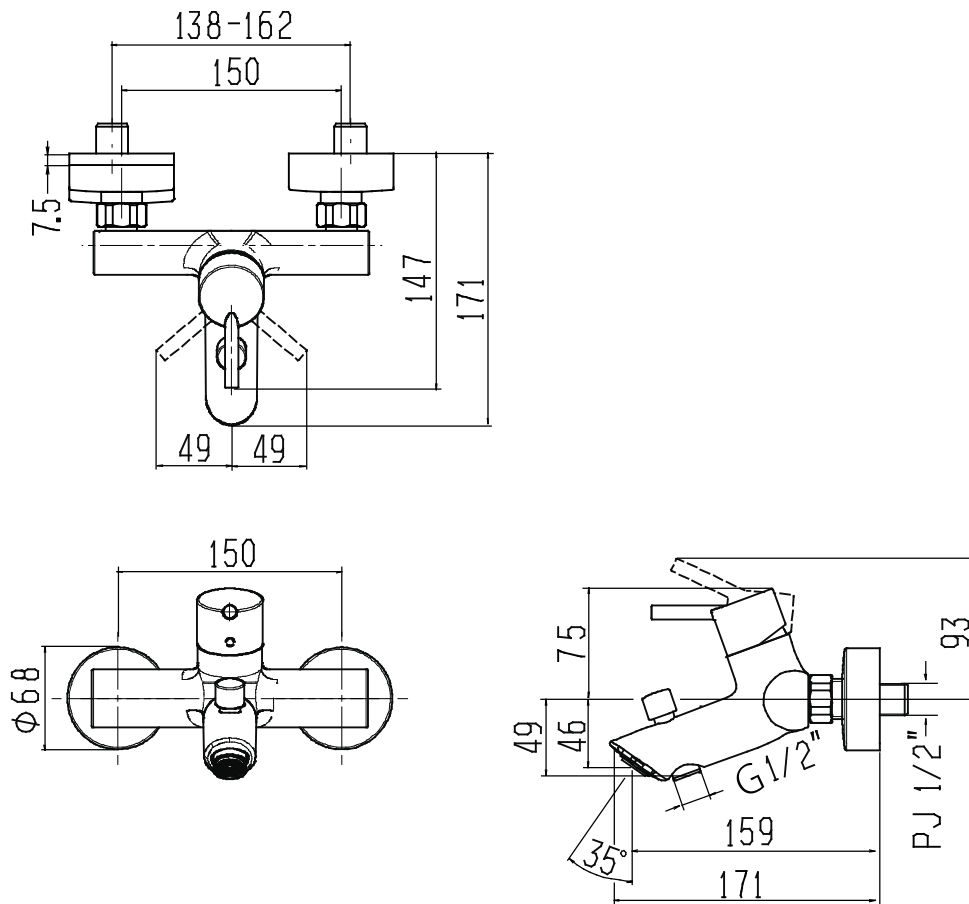

承認図

製品名称: タリス シングルレバーバス混合水栓 露出型 スパウト付

製品品番:32440000

SCALE:FREE

hansgrohe

特記事項

- シャワー切替自動復帰ダイバーター
- 表面仕上げ:クロム
- 逆流防止機能付き(ハンドシャワー接続口)
- 製品施工前に、給水/給湯管のフラッシングを必ず行ってください
- 製品施工前に、給水/給湯の供給圧が必ず同水圧(差圧許容範囲 0.1MPa 以下)であることをご確認ください。差圧に起因する製品不具合については、製品保証の対象外となります。
- 給水・給湯管の取出ピッチが 162mm 以上の場合は偏芯脚の使用もご検討いただけます

技術仕様

給水・給湯圧力	最低必要水圧	推奨 0.15MPa(器具 1 次側、流動圧)
	最高水圧	推奨 0.5MPa(器具 1 次側、流動圧)
使用最高温度		推奨 65°C以下
使用可能水質		上水道
使用環境温度	一般地用	1~40°C
用途		一般住宅用(屋内)