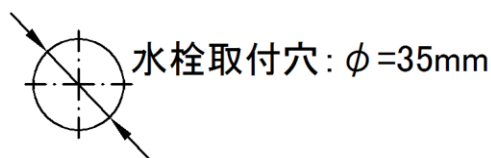

承認図

製品名称:フォーカス シングルレバー 洗面混合水栓 100 クールスタート(ポップアップ引棒無)

製品品番:31509000

SCALE:FREE

hansgrohe

特記事項

- 表面仕上げ:クロム
- 逆流防止弁付接続ジョイント付き(2個)
- 水栓取付穴: $\Phi 35\text{mm}$
- 流量上限 5L/分(定量節水仕様) 泡沫吐水
- シングルレバー部:クールスタート仕様(レバーが正面を向いている状態が水となります))