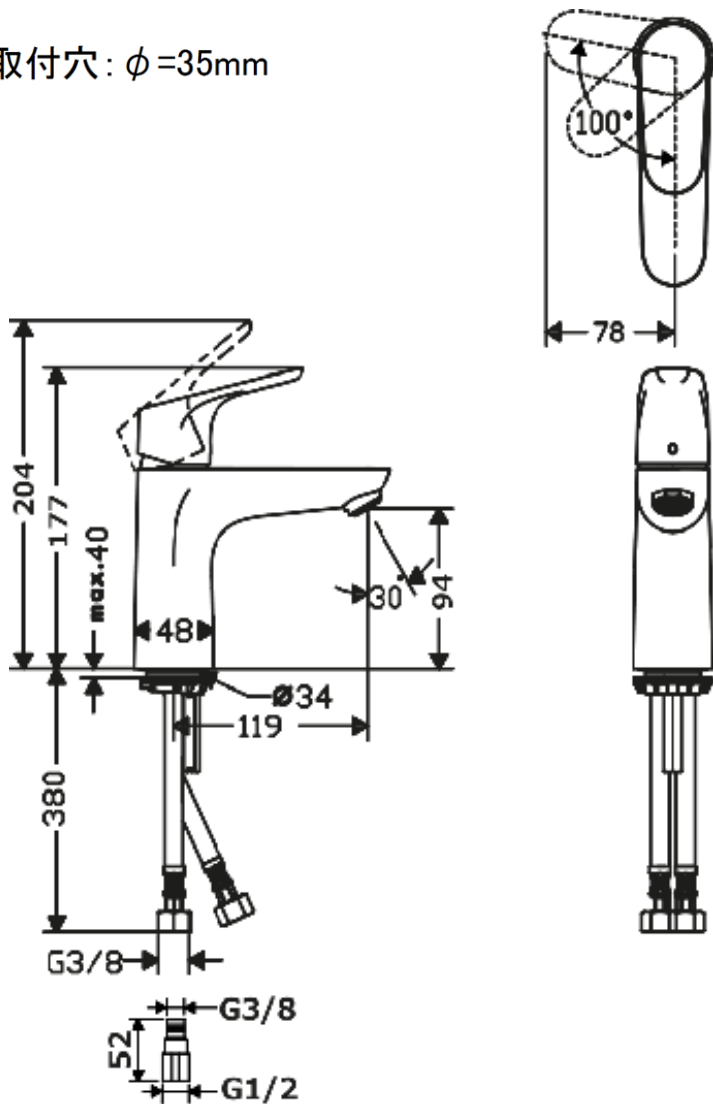

承認図

製品名称:フォーカス シングルレバー 洗面混合水栓 100 クールスタート(ポップアップ引棒無)

製品品番:31509000

SCALE:FREE

hansgrohe

特記事項

- 表面仕上げ:クロム
- 逆流防止弁付接続ジョイント付き(2個)
- 水栓取付穴: $\Phi 35\text{mm}$
- 流量上限 5L/分(定量節水仕様) 泡沫吐水
- シングルレバー部:クールスタート仕様(レバーが正面を向いている状態が水となります))

技術仕様

給水・給湯圧力	最低必要水圧	推奨 0.1MPa(器具 1 次側、流動圧)
	最高水圧	推奨 0.5MPa(器具 1 次側、静水圧)
使用最高温度		推奨 65°C以下
使用可能水質		上水道
使用環境温度	一般地用	1~40°C
用途		一般住宅用(屋内)