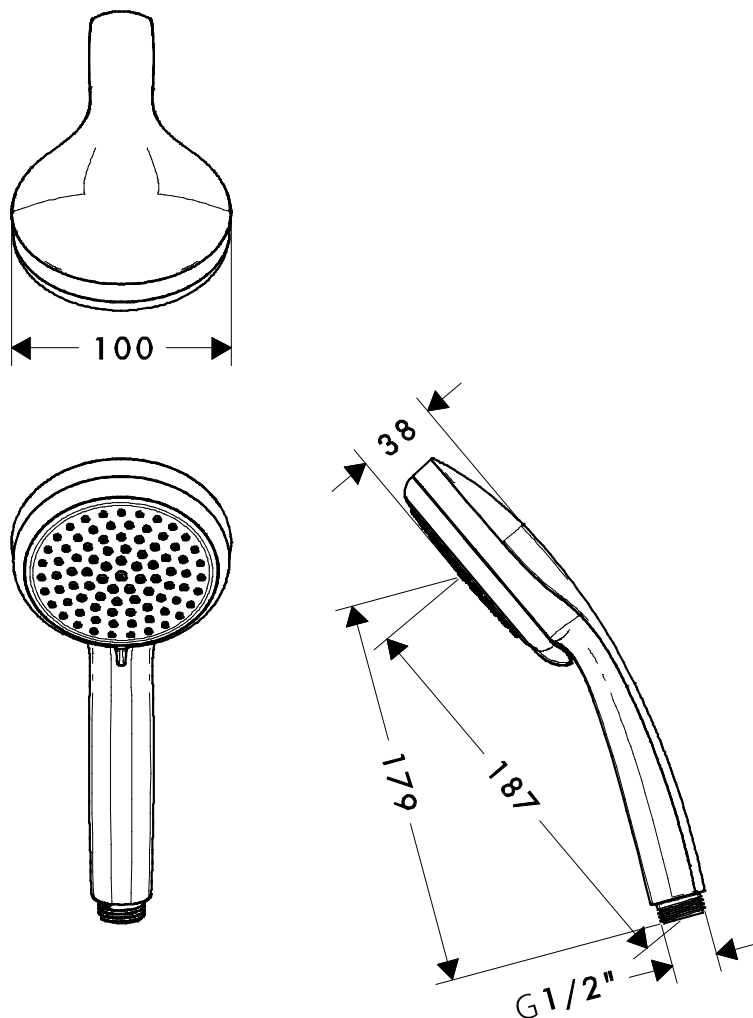

承認図

製品名称: クロマ 100 ハンドシャワー ヴァリオ 4 ジェット

製品品番: 28535004

SCALE: FREE

hansgrohe

特記事項

- シャワーモード: 4 モード(ソフト、ノーマル、ミディアム、ハード)
- クイッククリーン機能付き
- 表面仕上げ: クロム
- 止水後しばらくの間シャワーから水滴が落ち続けることがあります。シャワーヘッド内の残水がなくなれば止まります。

技術仕様

給水・給湯圧力	最低必要水圧	推奨 0.1MPa(器具 1 次側、流動圧)
	最高水圧	推奨 0.4MPa(器具 1 次側、流動圧)
使用最高温度		推奨 50°C以下
使用可能水質		上水道
使用環境温度	一般地用	1~40°C
用途		一般住宅用(屋内)